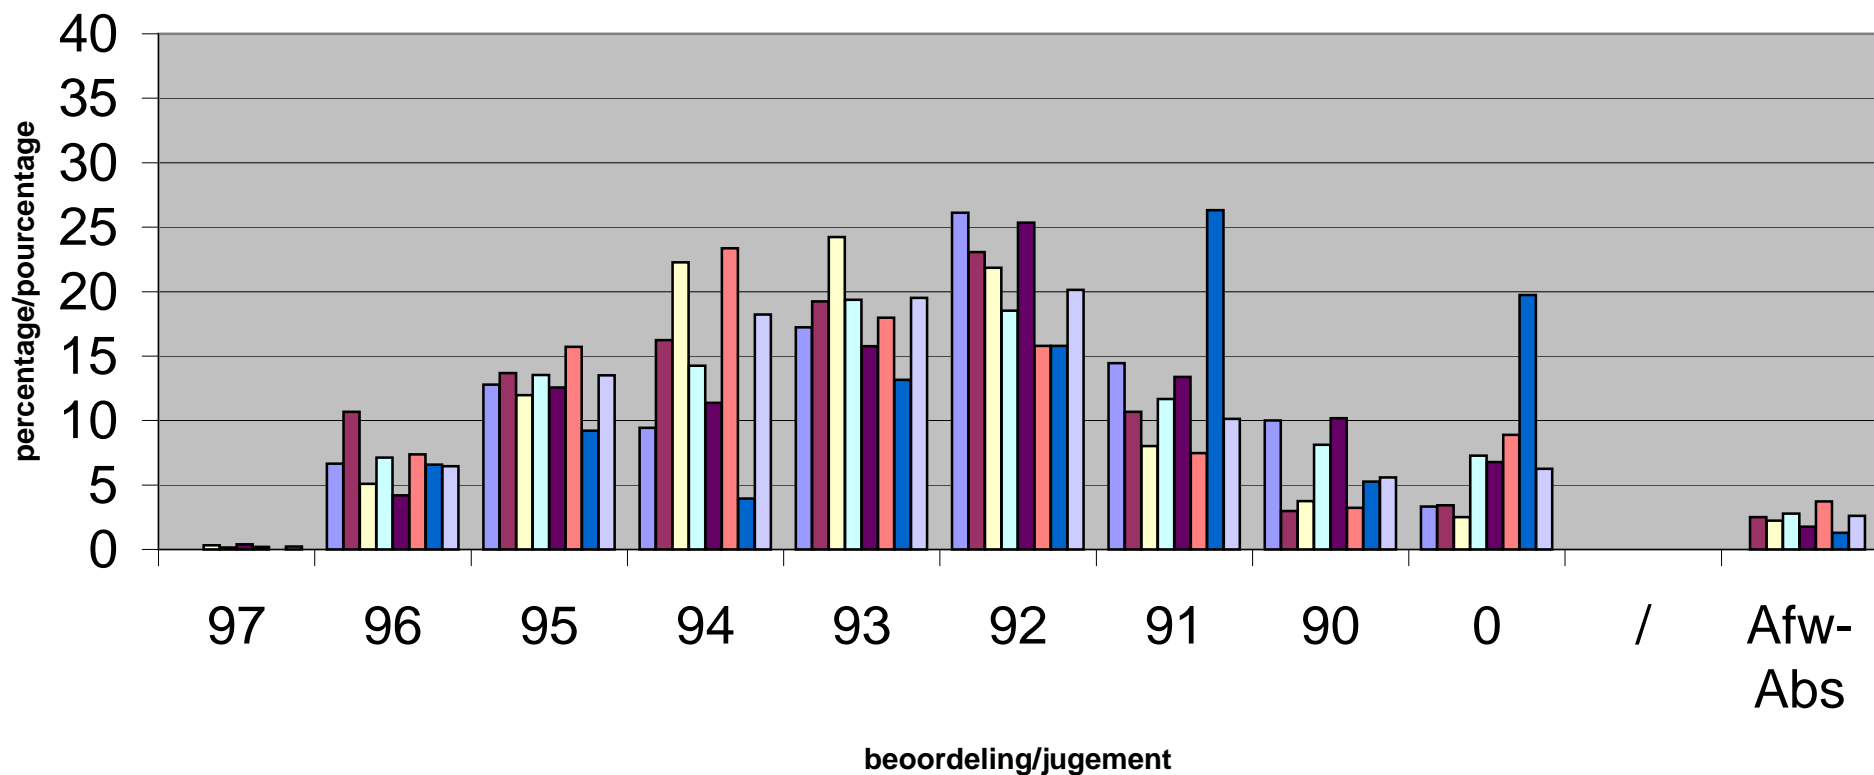

Resultaat NW 2002 BRUGGE

Résultat CN 2002 BRUGES

parkvogels/oiseaux parc   watervogels/palmipèdes   sierduiven/pigeons   krielen/vol. naines
hoenders/gr. volailles   konijnen/lapins   cavia's/cobayes   gemiddelde/moyenne