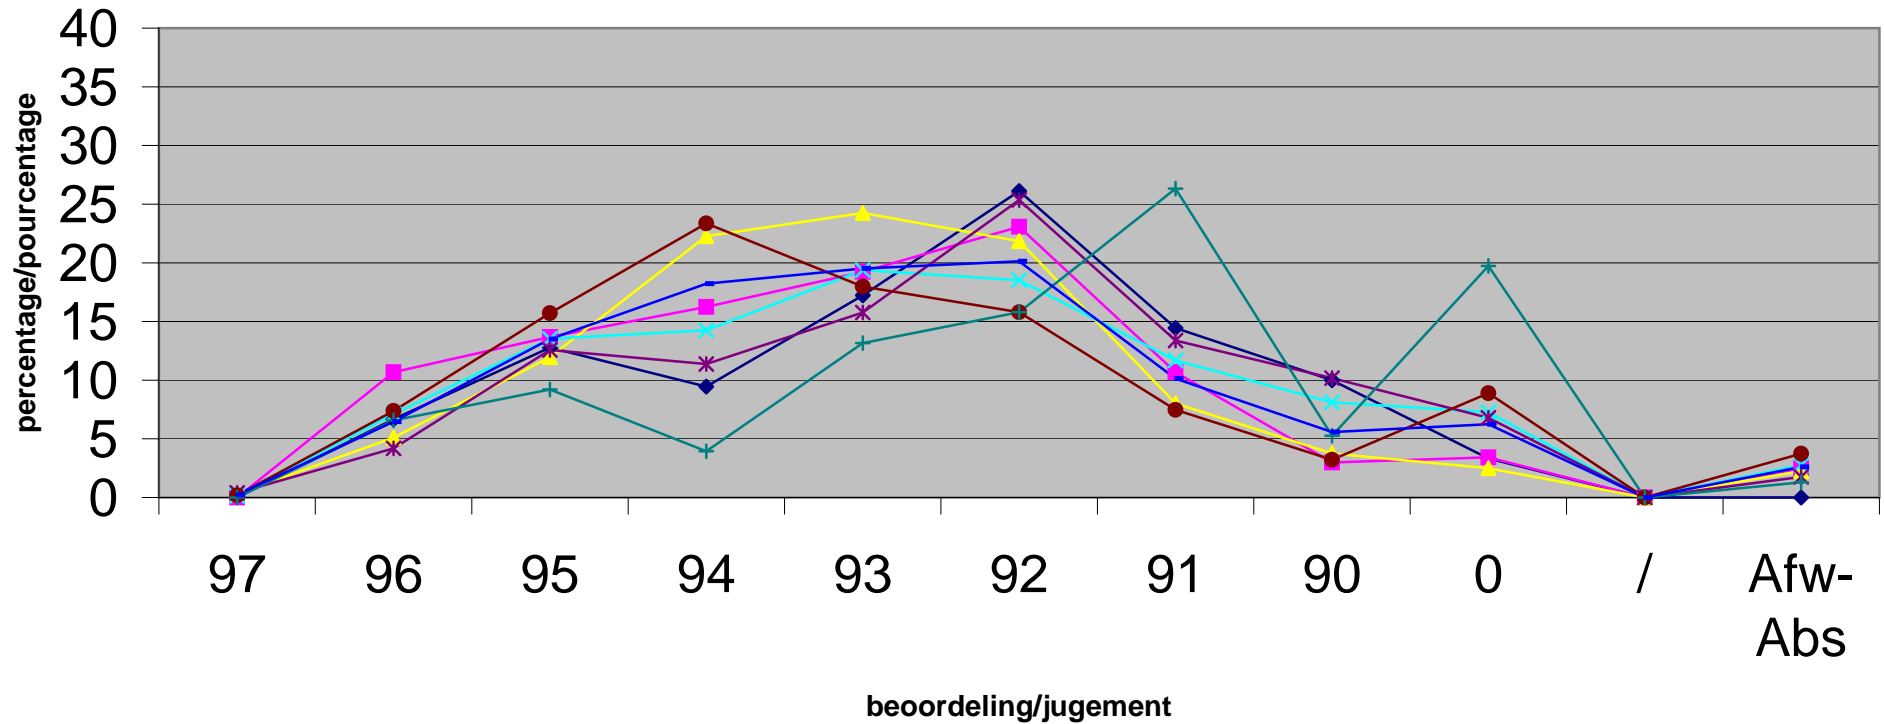

Resultaat NW 2002 BRUGGE

Résultat CN 2002 BRUGES

- parkvogels/oiseaux parc
- watervogels/palmipèdes
- sierduiven/pigeons
- krielen/vol. naines
- hoenders/gr. volailles
- konijnen/lapins
- cavia's/cobayes
- gemiddelde/moyenne