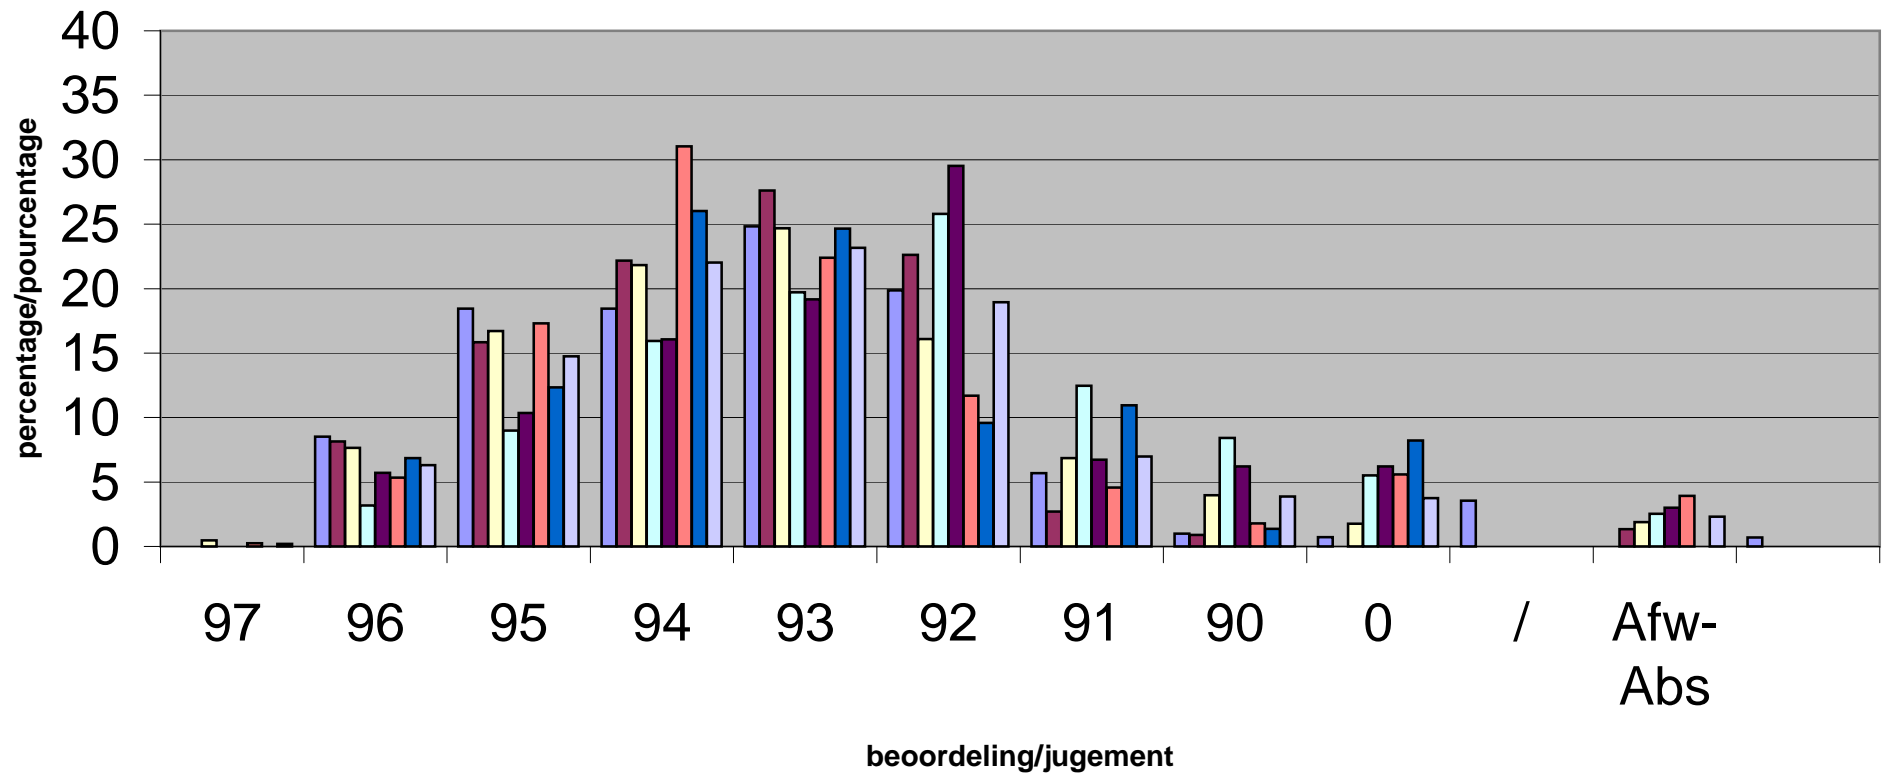

Resultaat VW 2002 BORGLOON

Résultat CF 2002 BORGLOON

- -
- parkvogels/oiseaux parc watervogels/palmipèdes sierduiven/pigeons krielen/vol. naines
 hoenders/gr. volailles konijnen/lapins cavia's/cobayes gemiddelde/moyenne