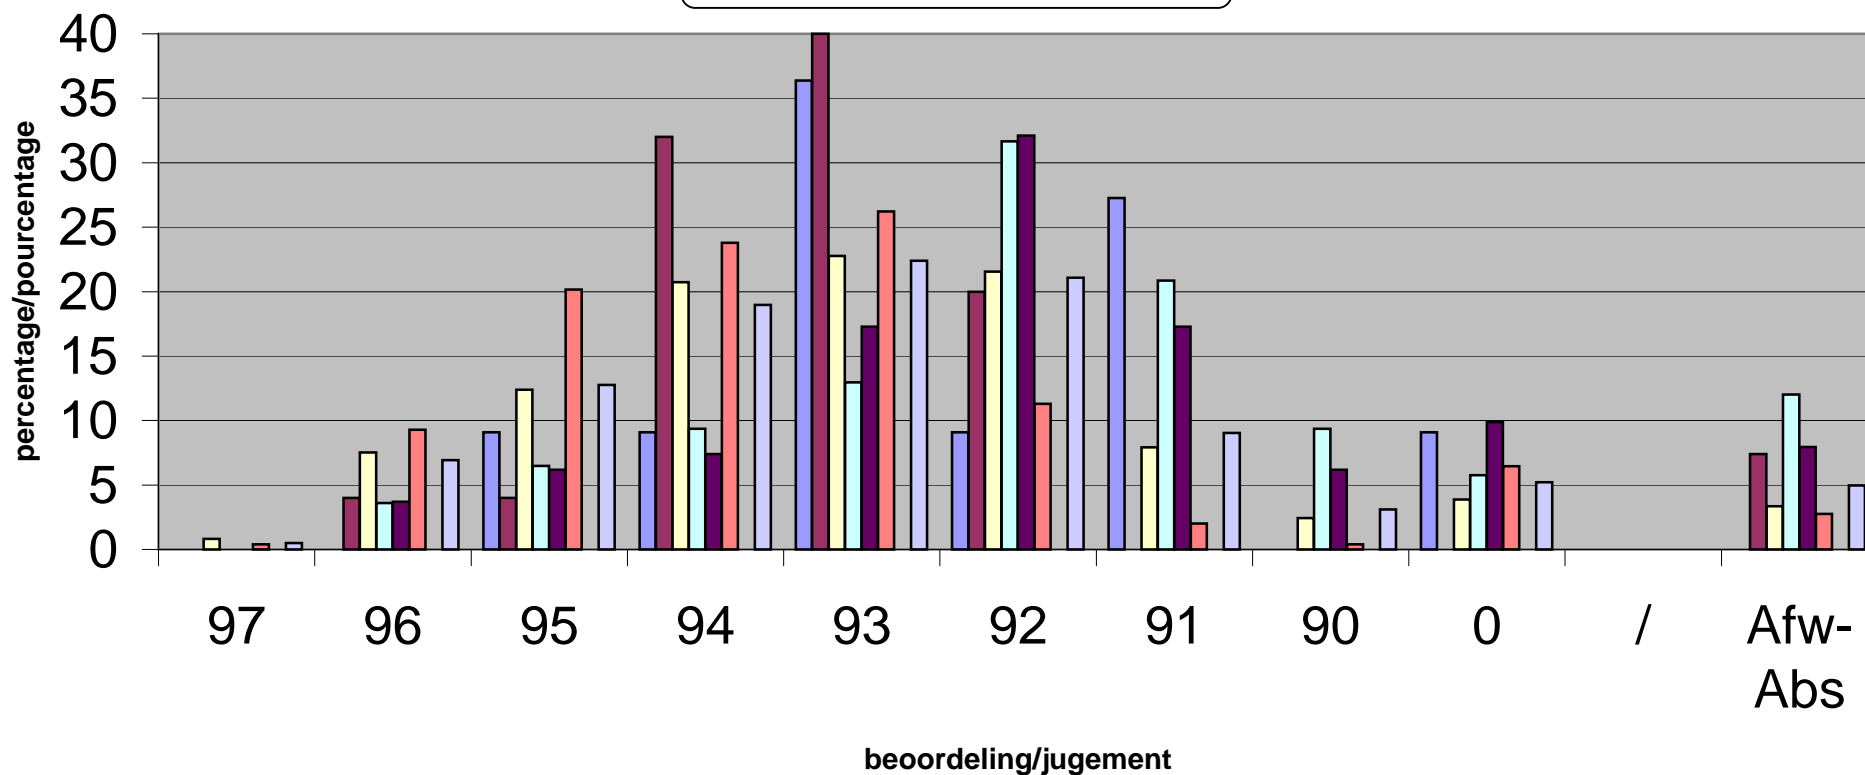

Resultaat PW 2002 ZOERLE-PARWIJS

Résultat CP 2002 ZOERLE-PARWIJS

ANTWERPEN - ANVERS

■ parkvogels/oiseaux parc
 ■ watervogels/palmipèdes
 ■ sierduiven/pigeons
 ■ krielen/vol. naines
■ hoenders/gr. volailles
 ■ konijnen/lapins
 ■ cavia's/cobayes
 ■ gemiddelde/moyenne