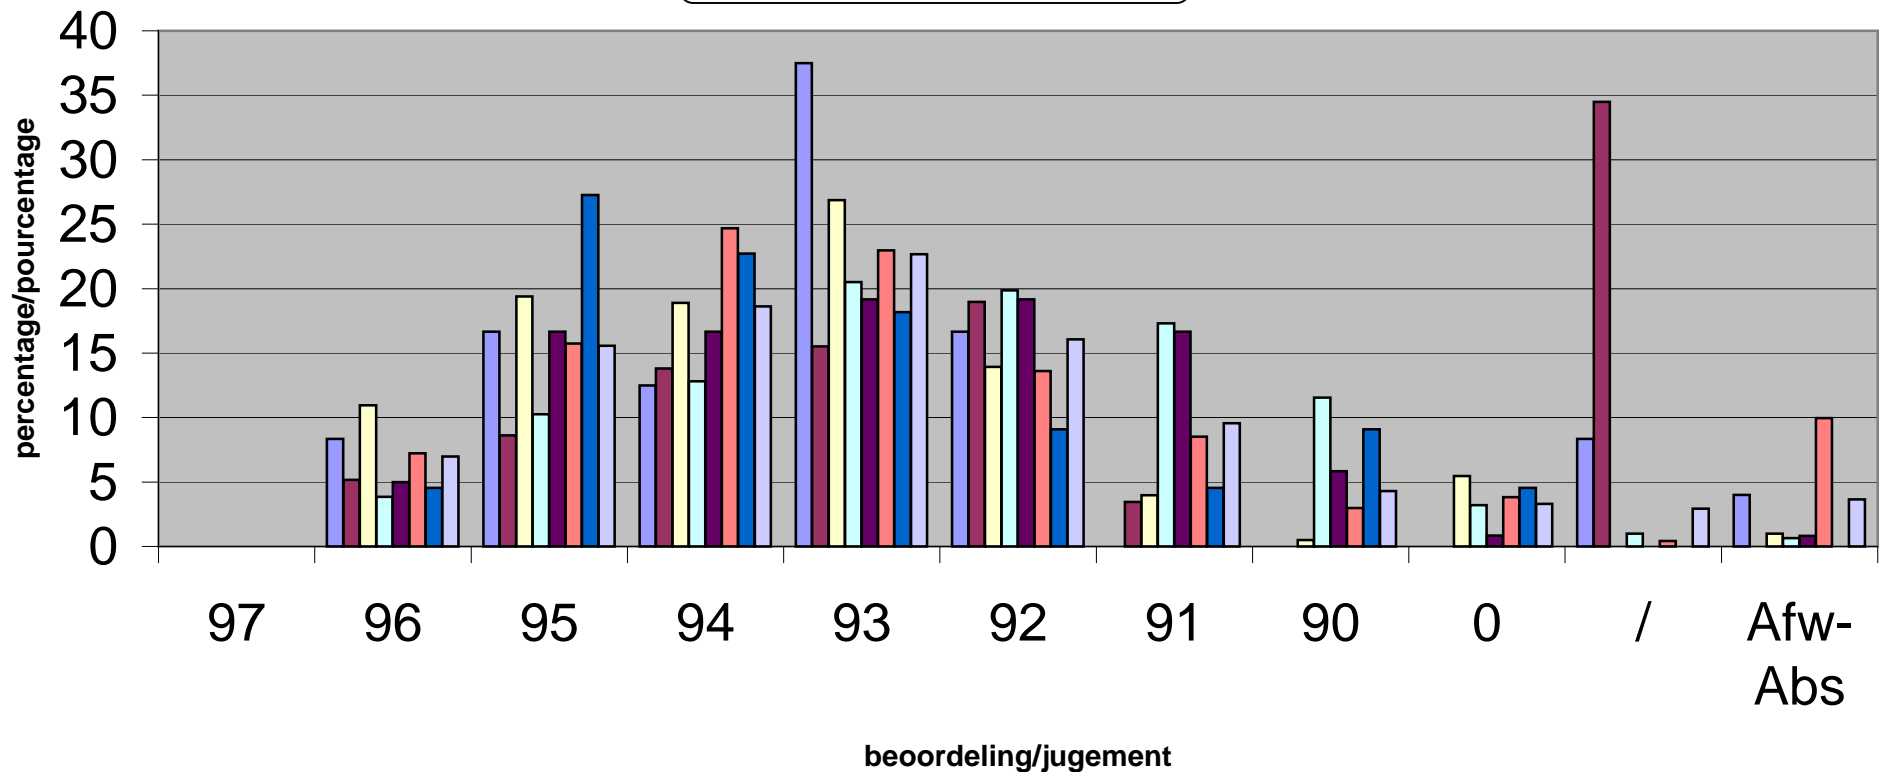

Resultaat PW 2002 BOCHOLT

Résultat CP 2002 BOCHOLT

LIMBURG - LIMBOURG

parkvogels/oiseaux parc watervogels/palmipèdes sierduiven/pigeons krielen/vol. naines
 hoenders/gr. volailles konijnen/lapins cavia's/cobayes gemiddelde/moyenne