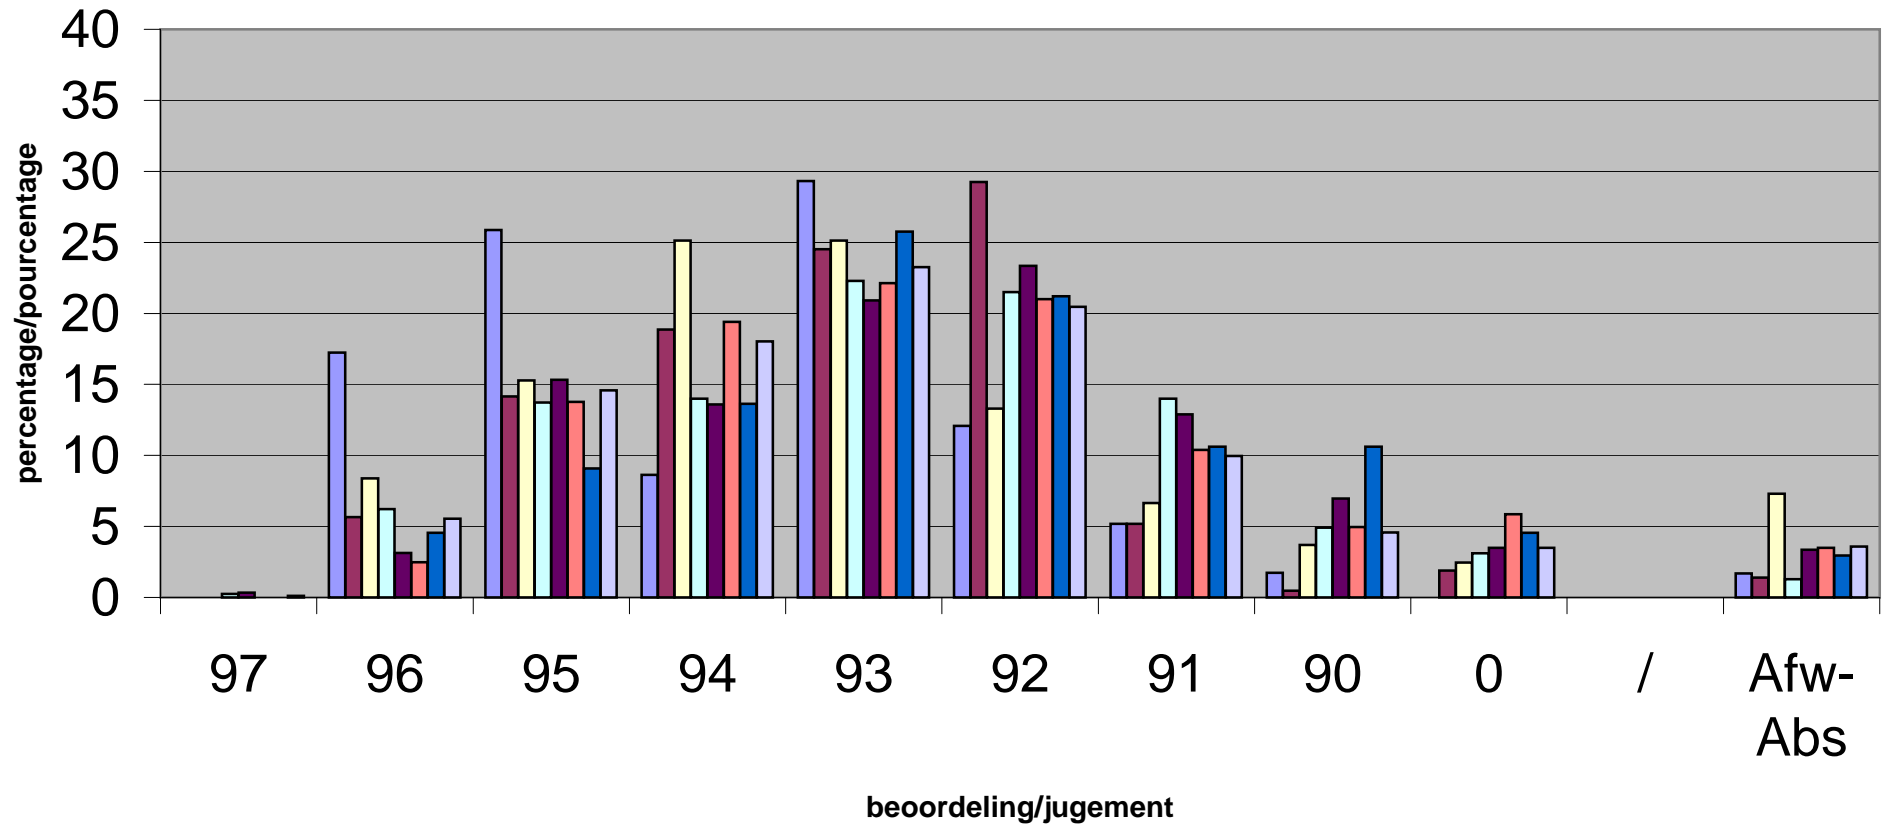

Resultaat PW 2002 MERELBEKE

Résultat CP 2002 MERELBEKE

OOST-VLAANDEREN - FLANDRE ORIENTALE

-
- parkvogels/oiseaux parc
 watervogels/palmipèdes
 sierduiven/pigeons
 krielen/vol. naines
 hoenders/gr. volailles
 konijnen/lapins
 cavia's/cobayes
 gemiddelde/moyenne