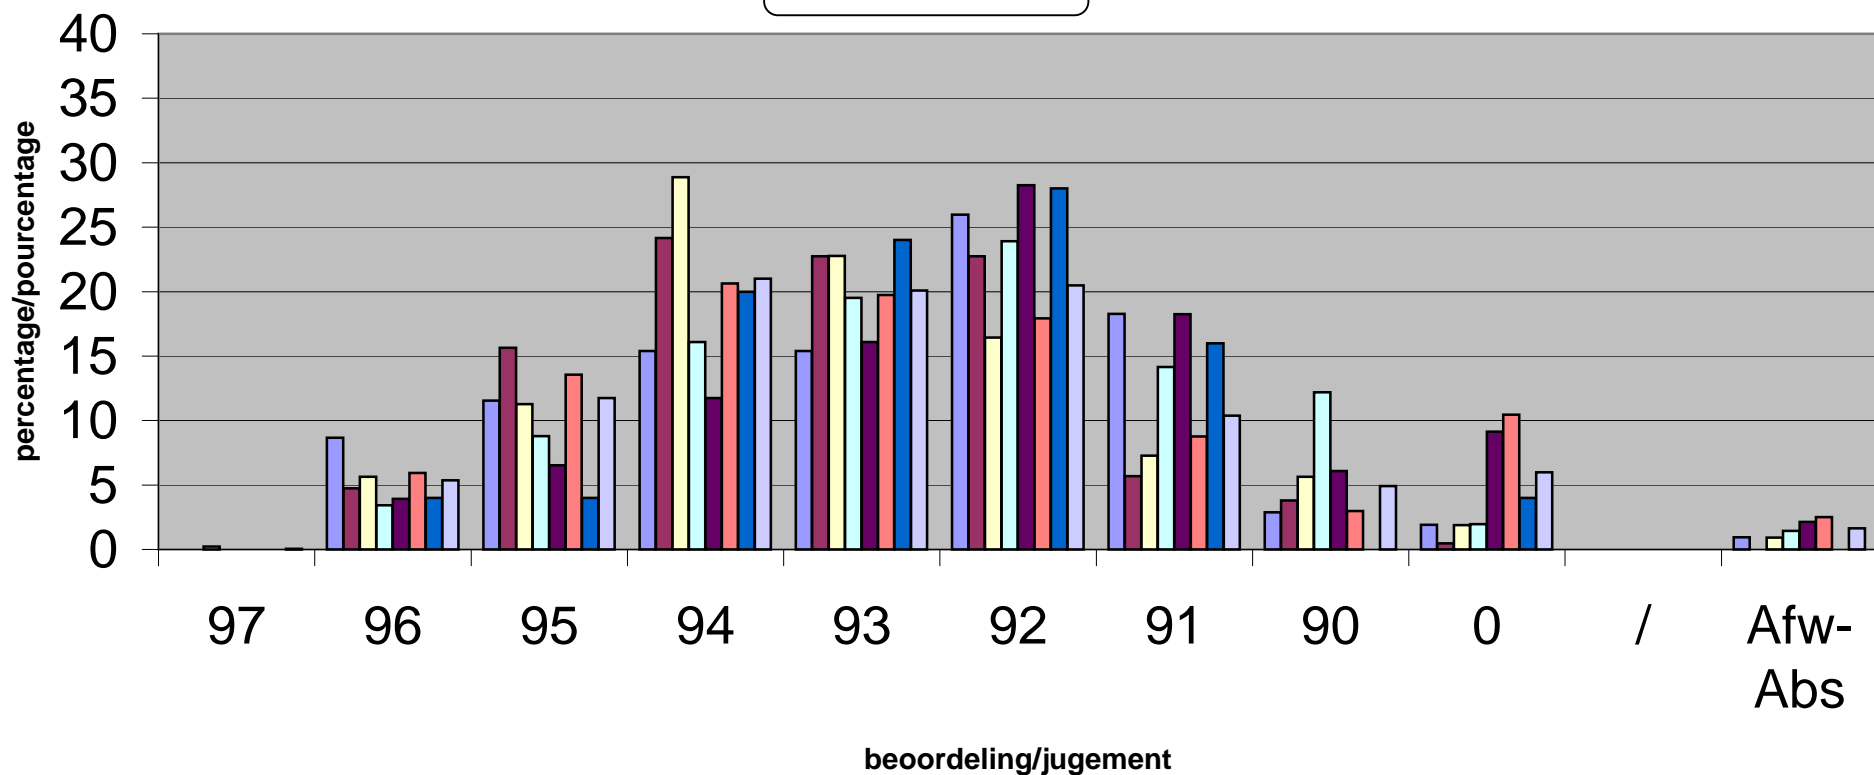

Resultaat PW 2002 BATTICE

Résultat CP 2002 BATTICE

LUIK - LIEGE

parkvogels/oiseaux parc
 watervogels/palmipèdes
 sierduiven/pigeons
 krielen/vol. naines

hoenders/gr. volailles
 konijnen/lapins
 cavia's/cobayes
 gemiddelde/moyenne