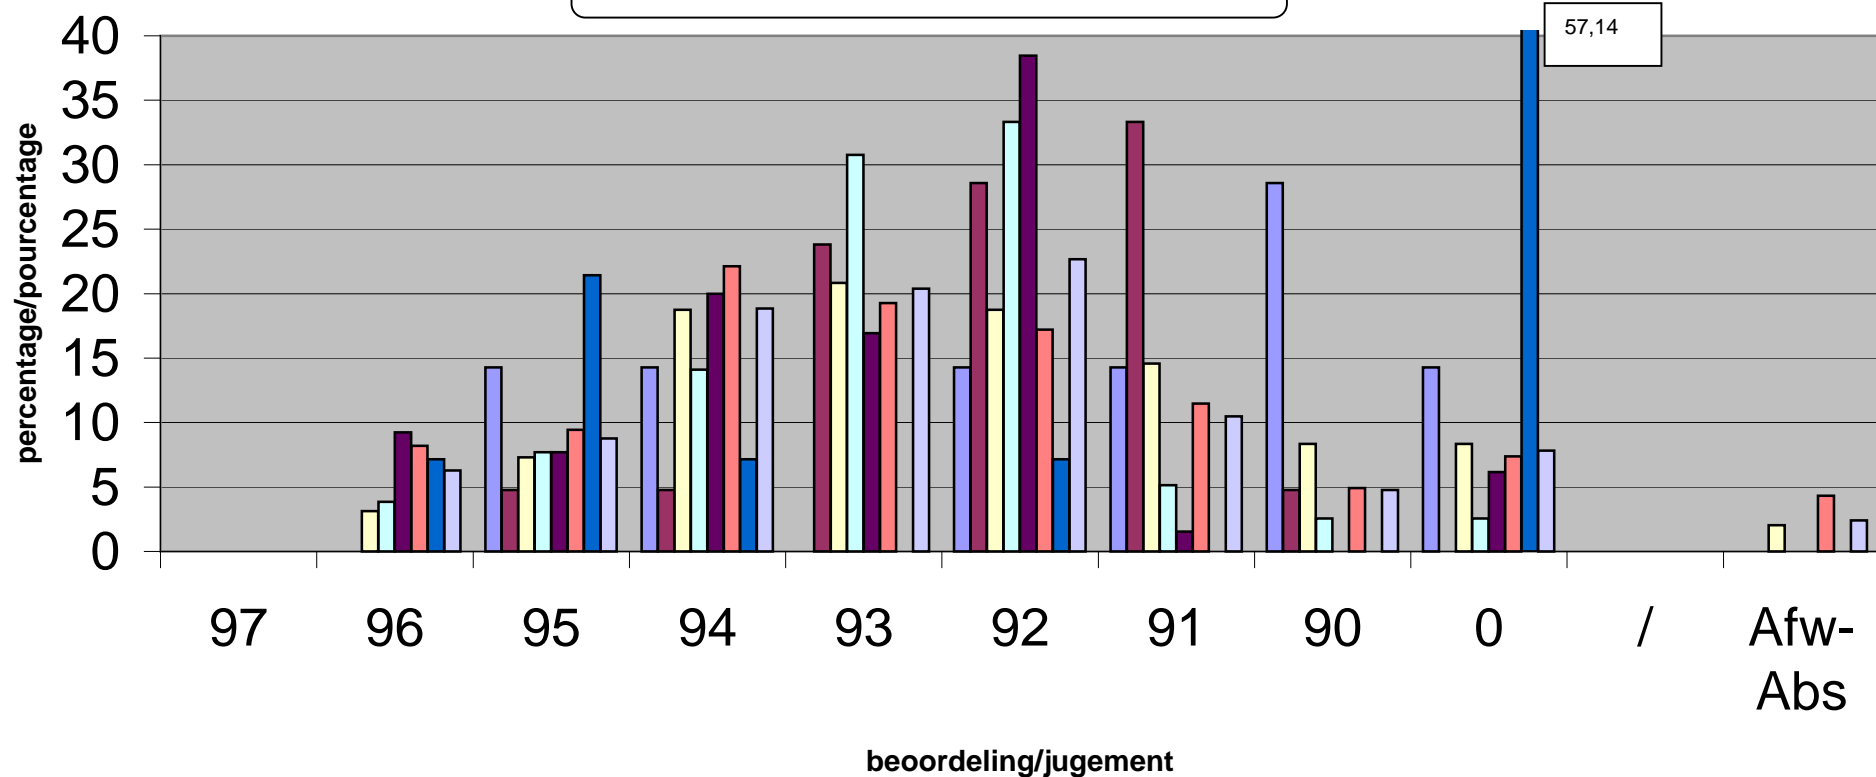

Resultaat PW 2002 LIBRAMONT

Résultat CP 2002 LIBRAMONT

LUXEMBURG - LUXEMBOURG

■ parkvogels/oiseaux parc
 ■ watervogels/palmipèdes
 ■ sierduiven/pigeons
 ■ krielen/vol. naines
■ hoenders/gr. volailles
 ■ konijnen/lapins
■ cavia's/cobayes
■ gemiddelde/moyenne