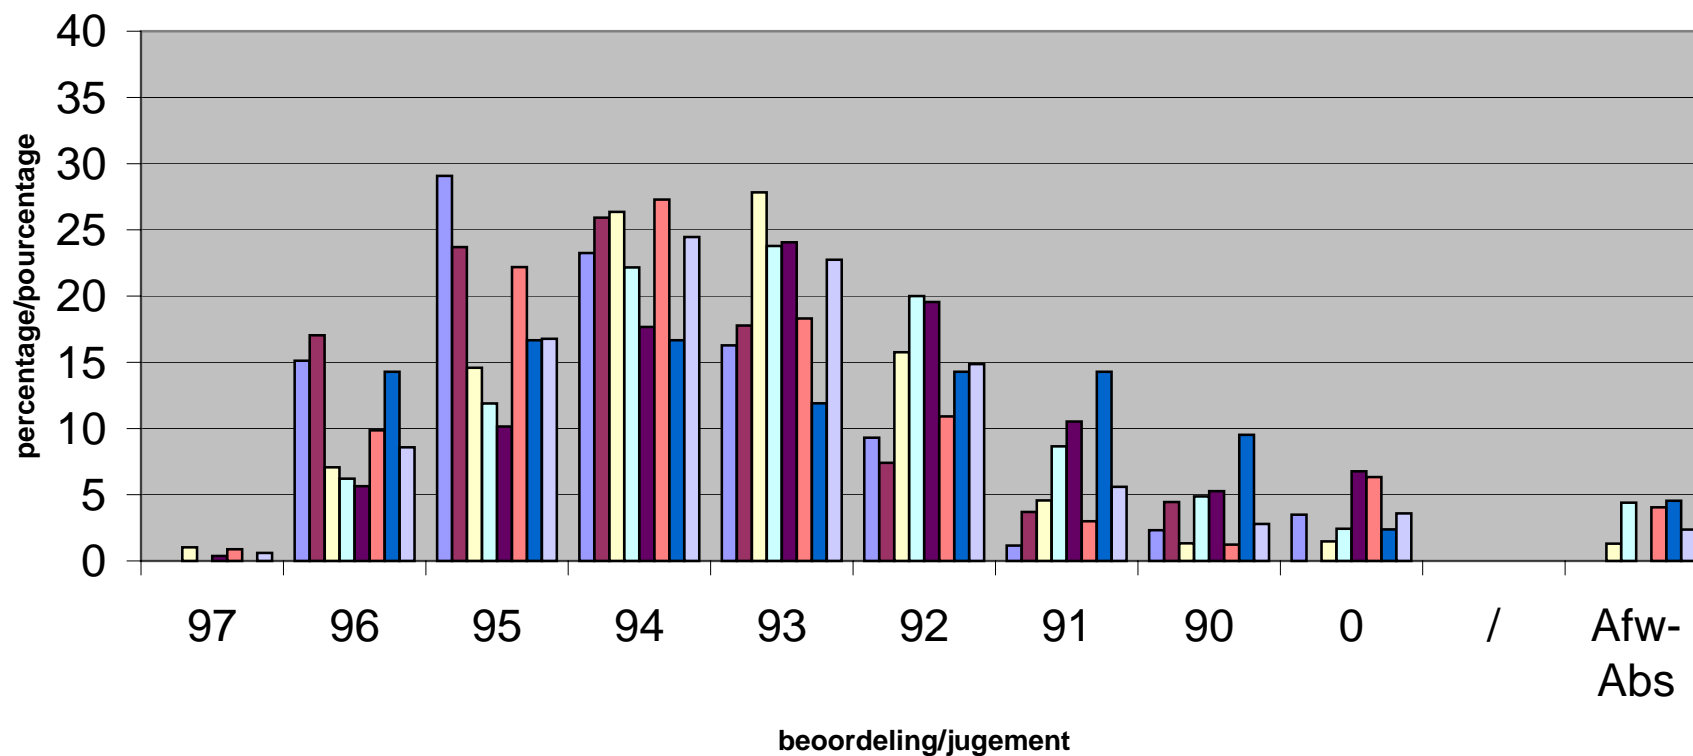

Resultaat NW 2003 LEUVEN

Résultat CN 2003 LOUVAIN

- parkvogels/oiseaux parc
- watervogels/palmipèdes
- sierduiven/pigeons
- krielen/vol. naines
- hoenders/gr. volailles
- konijnen/lapins
- cavia's/cobayes
- gemiddelde/moyenne