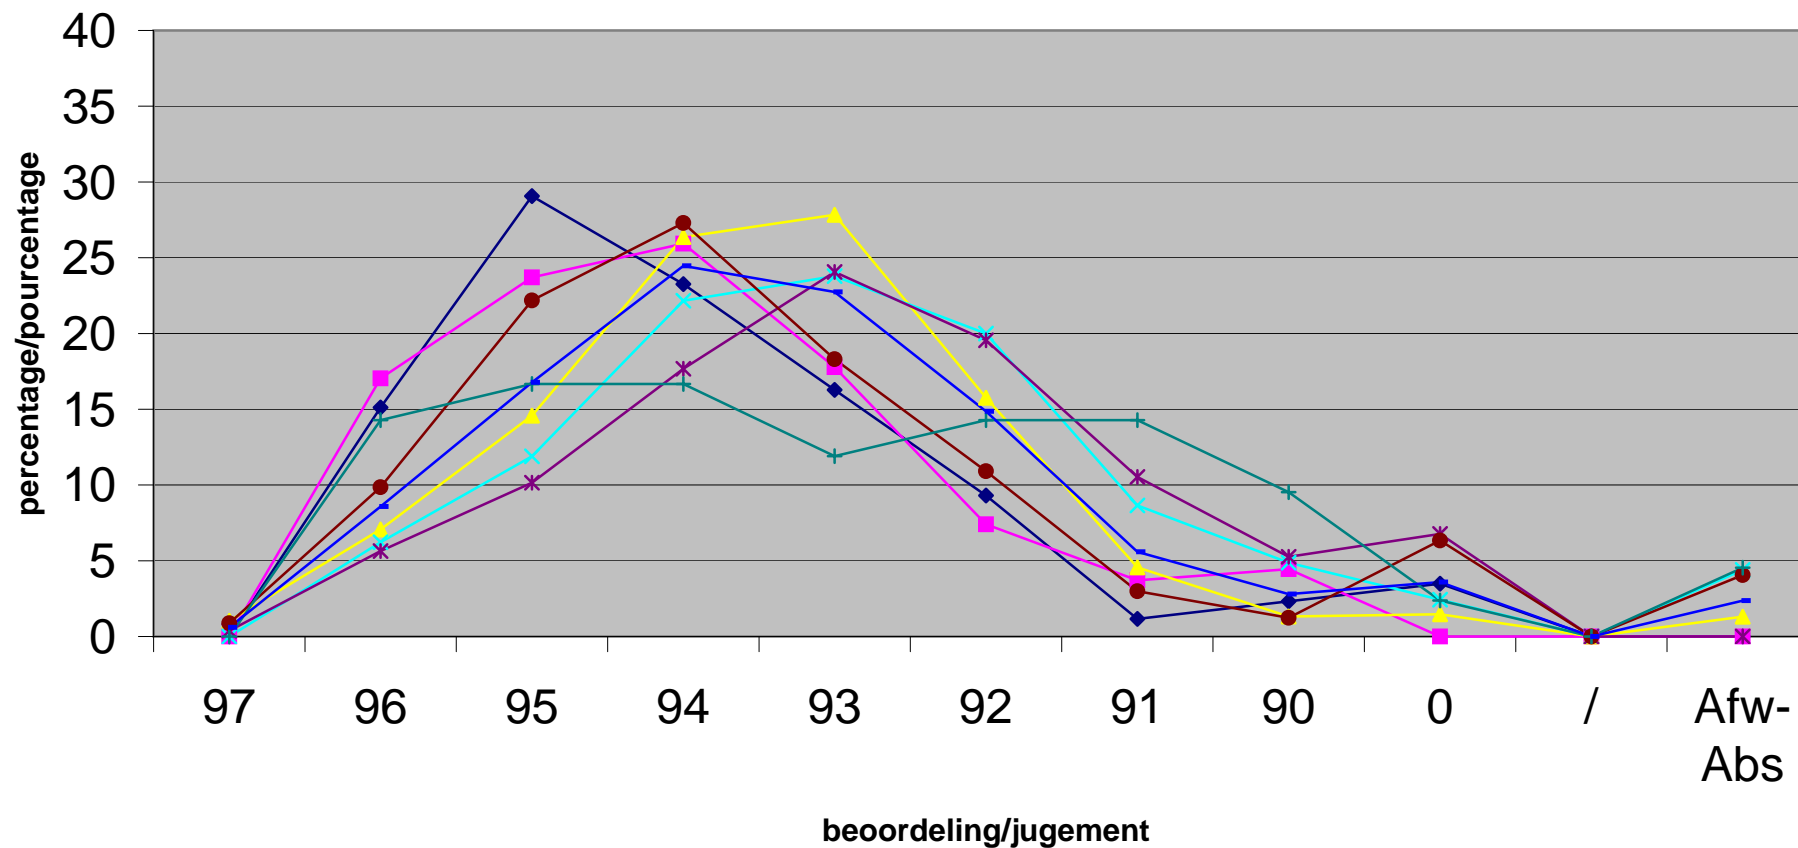

# Resultaat NW 2003 LEUVEN

## Résultat CN 2003 LOUVAIN

- ◆ parkvogels/oiseaux parc
- watervogels/palmipèdes
- ▲ sierduiven/pigeons
- × krielen/vol. naines
- \* hoenders/gr. volailles
- konijnen/lapins
- + cavia's/cobayes
- ◆ gemiddelde/moyenne