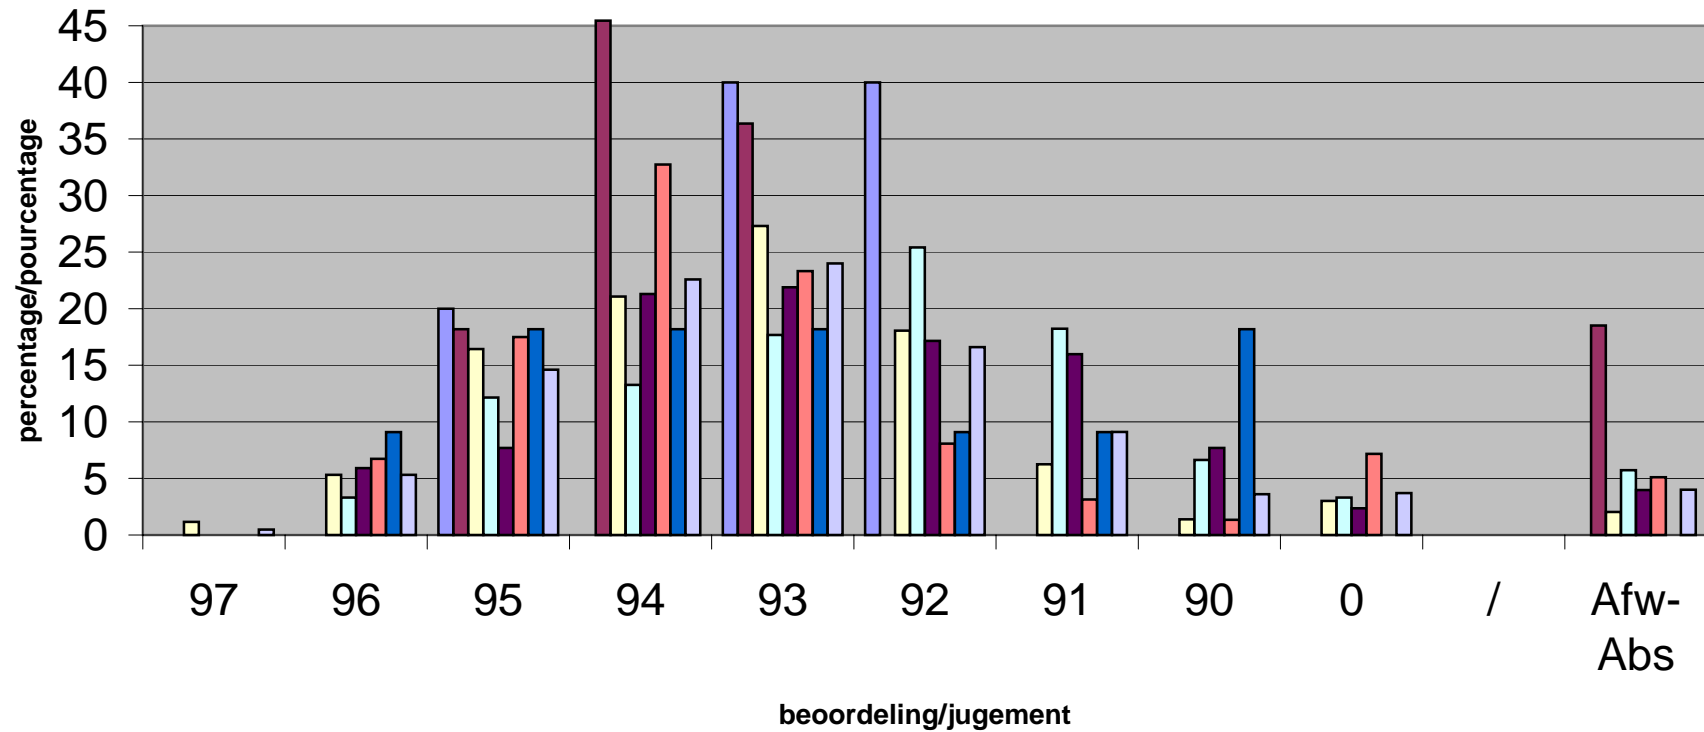

Resultaat PW 2003 ZOERLE-PARWIJS

Résultat CP 2003 ZOERLE-PARWIJS

-
- parkvogels/oiseaux parc
 wadvogels/palmipèdes
 sierduiven/pigeons
 krielen/vol. naines
 hoenders/gr. volailles
 konijnen/lapins
 cavia's/cobayes
 gemiddelde/moyenne