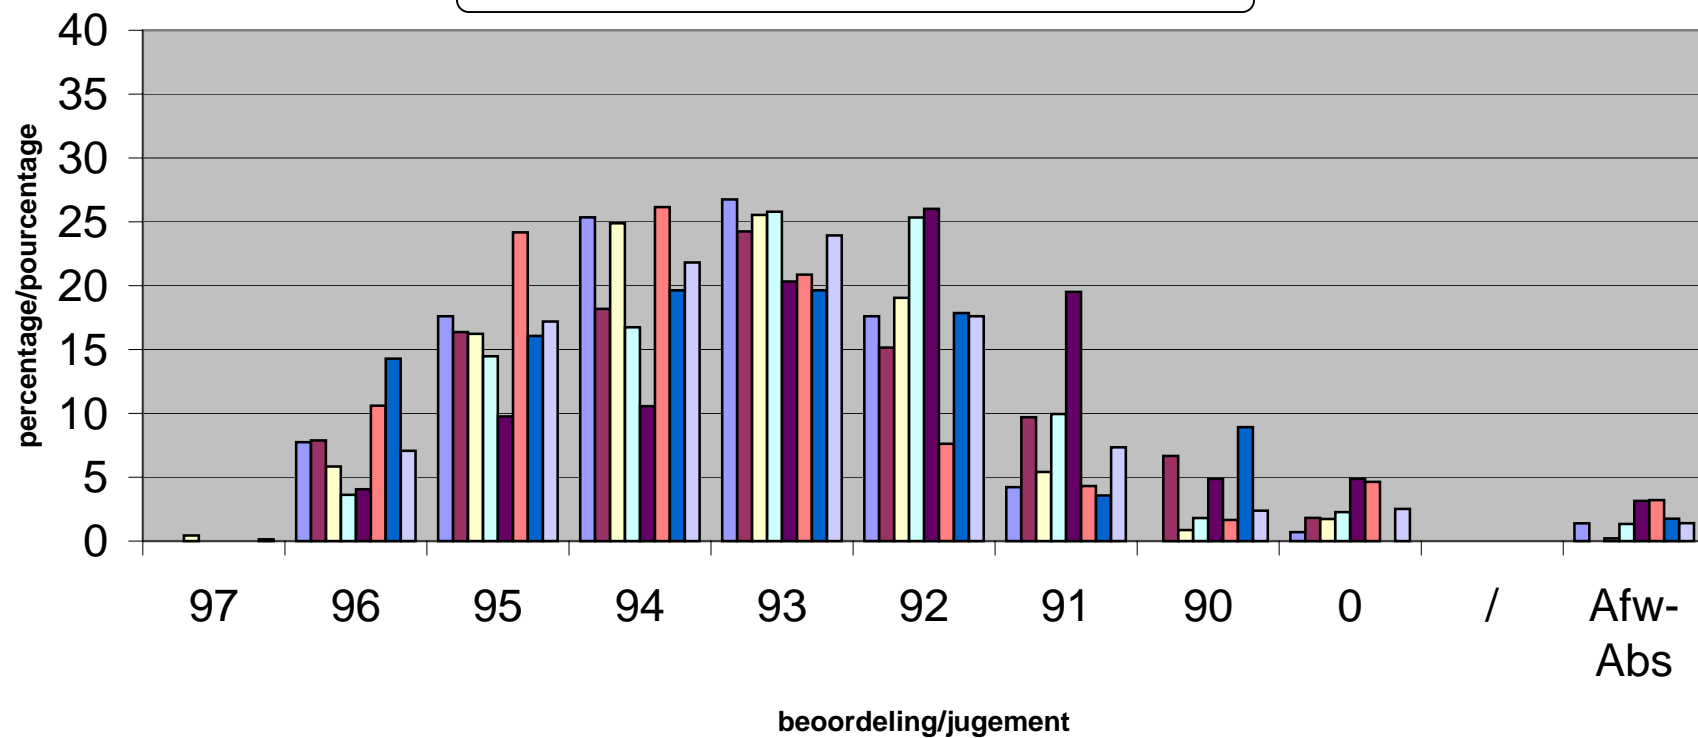

Resultaat PW 2003 TIENEN

Résultat CP 2003 TIRLEMONT

VLAAMS BRABANT - BRABANT FLAMAND

parkvogels/oiseaux parc
 wadvogels/palmipèdes
 sierduiven/pigeons
 krielen/vol. naines
 hoenders/gr. volailles
 konijnen/lapins
 cavia's/cobayes
 gemiddelde/moyenne