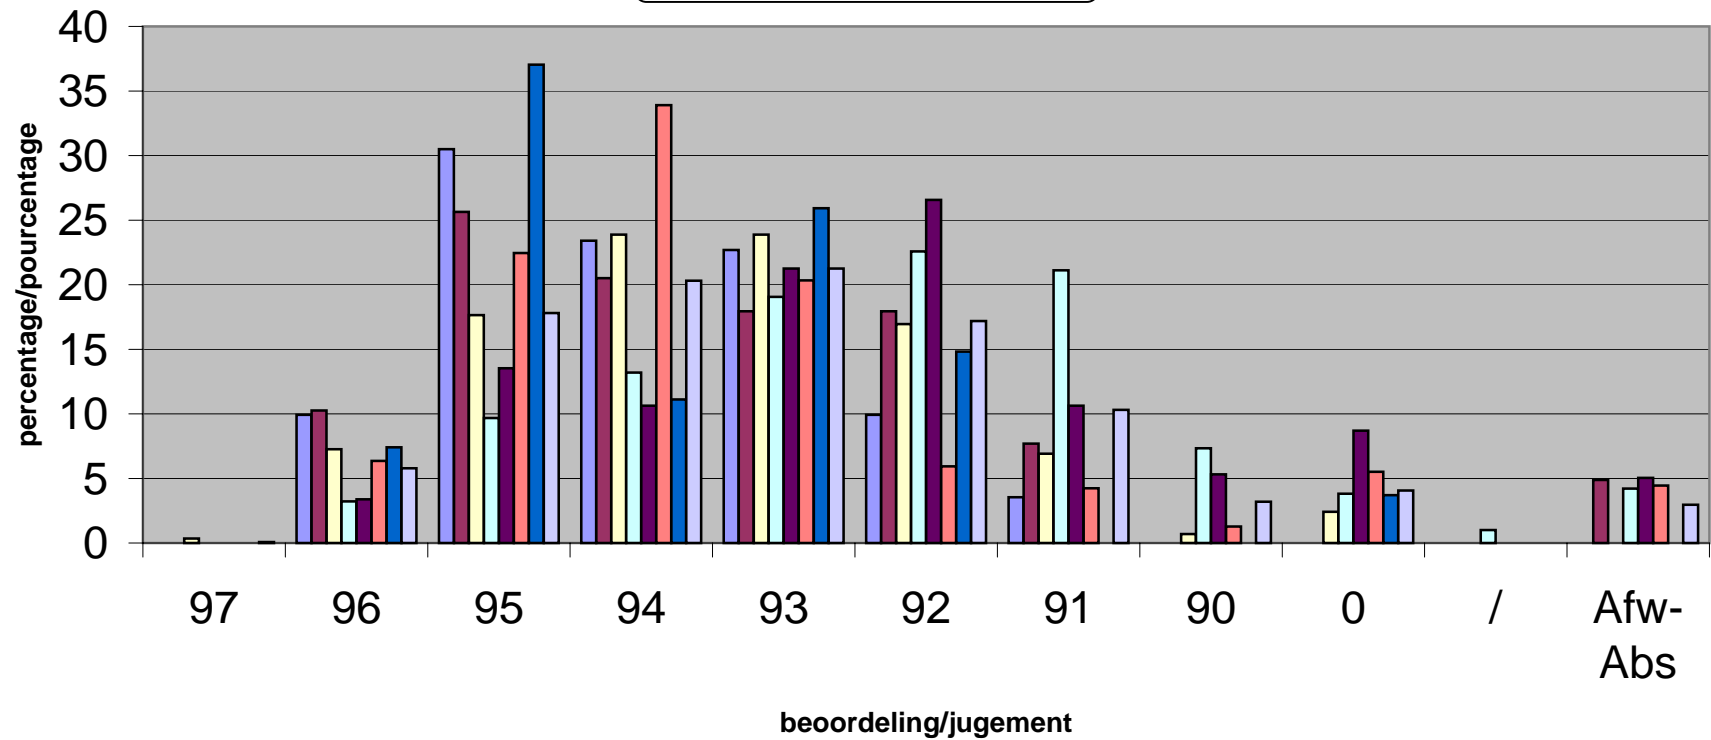

Resultaat PW 2003 MAASMECHELEN

Résultat CP 2003 MAASMECHELEN

LIMBURG - LIMBOURG

parkvogels/oiseaux parc
 watervogels/palmipèdes
 sierduiven/pigeons
 krielen/vol. naines
 hoenders/gr. volailles
 konijnen/lapins
 cavia's/cobayes
 gemiddelde/moyenne