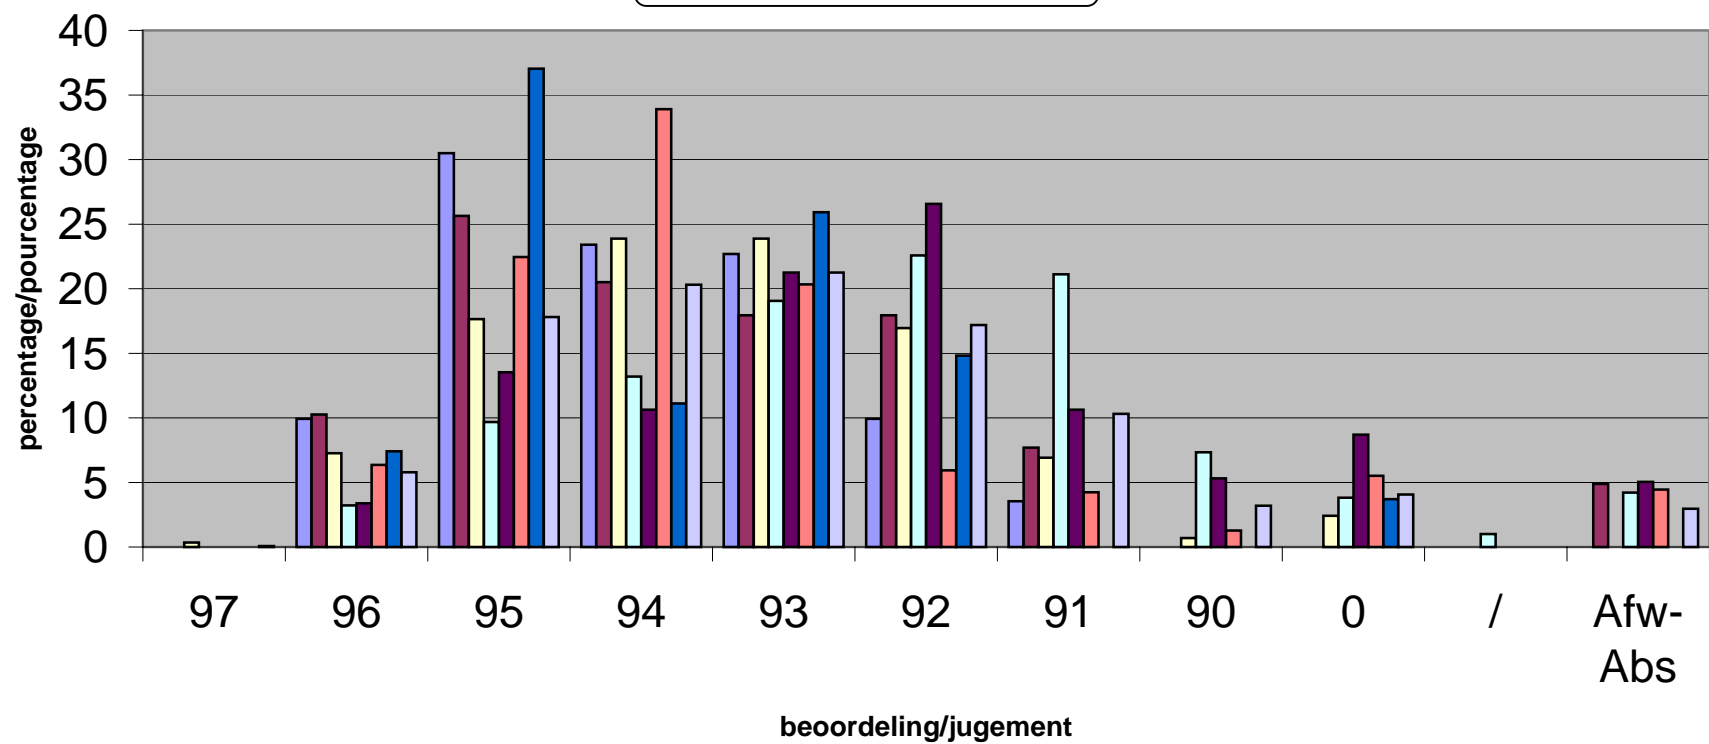

# Resultaat PW 2003 MAASMECHELEN

## Résultat CP 2003 MAASMECHELEN

LIMBURG - LIMBOURG

parkvogels/oiseaux parc
  watervogels/palmipèdes
  sierduiven/pigeons
  krielen/vol. naines

hoenders/gr. volailles
  konijnen/lapins
  cavia's/cobayes
  gemiddelde/moyenne