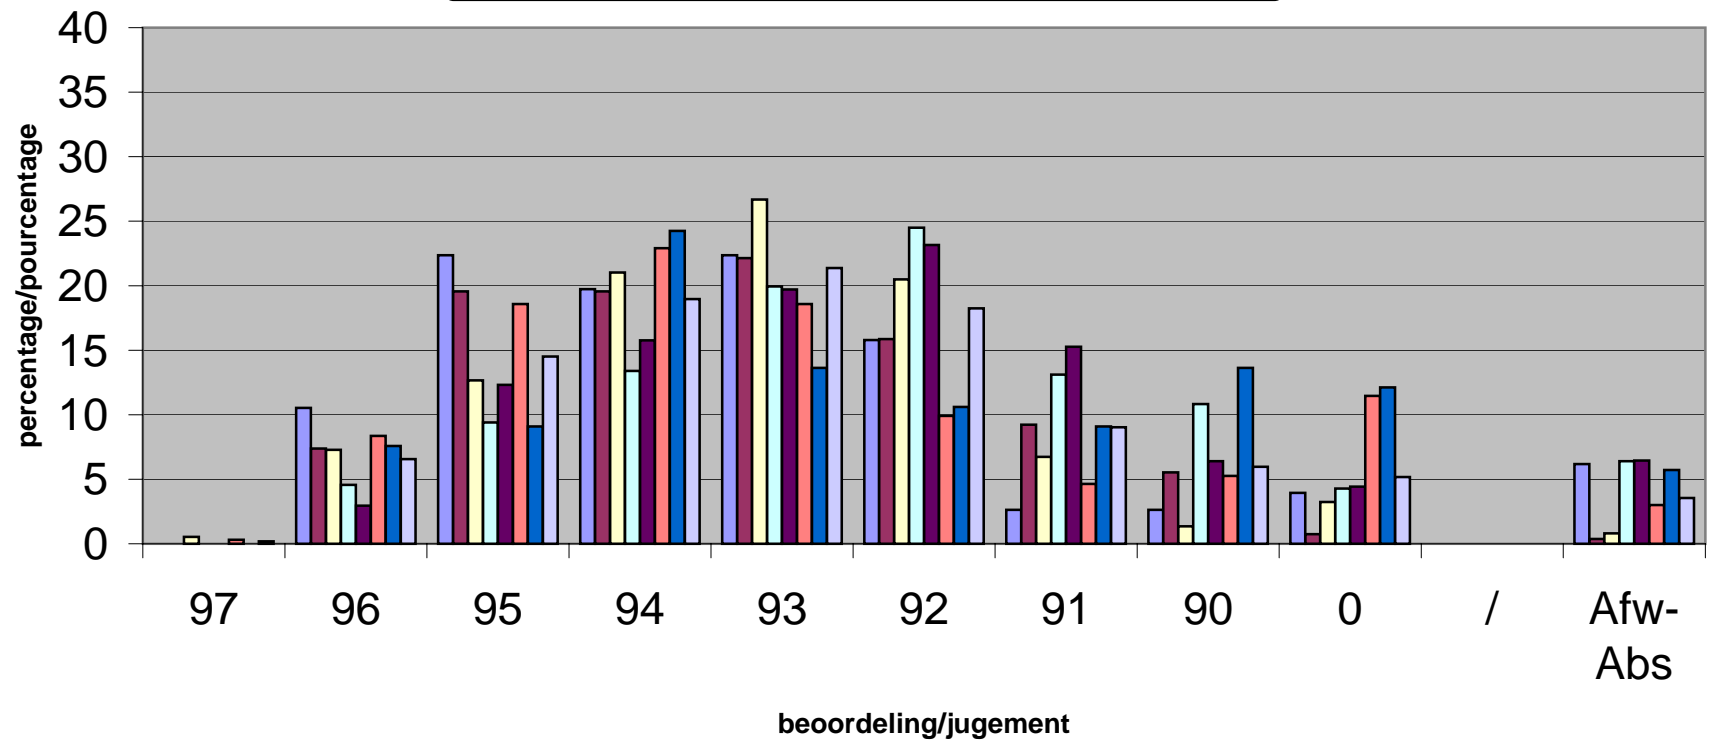

Resultaat PW 2003 MERELBEKE

Résultat CP 2003 MERELBEKE

OOST-VLAANDEREN - FLANDRE ORIENTALE

■ parkvogels/oiseaux parc
 ■ watervogels/palmipèdes
 ■ sierduiven/pigeons
 ■ krielen/vol. naines
■ hoenders/gr. volailles
 ■ konijnen/lapins
 ■ cavia's/cobayes
 ■ gemiddelde/moyenne