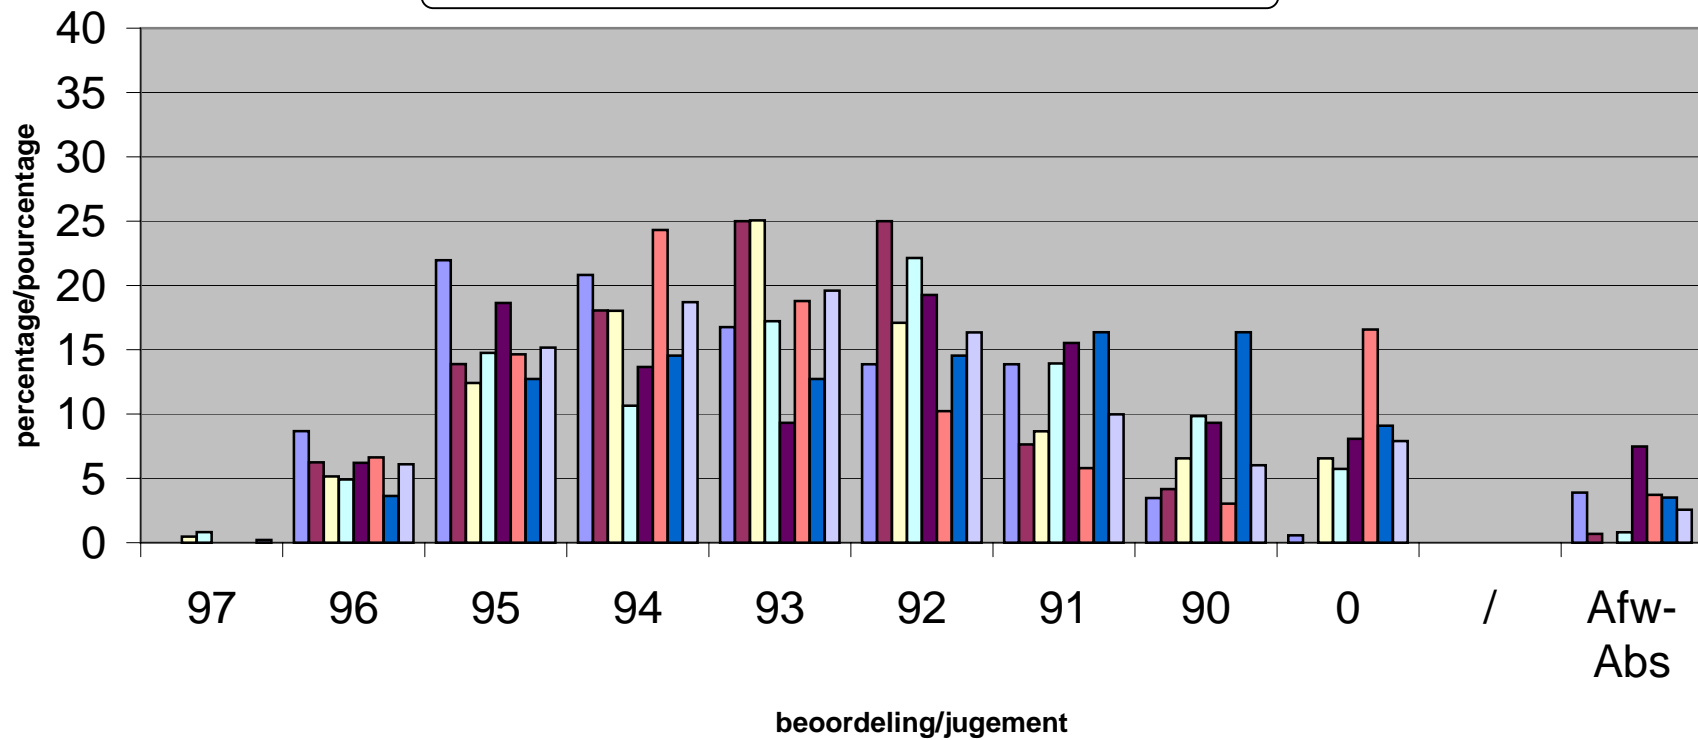

Resultaat PN 2003 BRUGGE

Résultat CP 2003 BRUGES

WEST-VLAANDEREN - FLANDRE OCCIDENTALE

parkvogels/oiseaux parc	watervogels/palmipèdes	sierduiven/pigeons	krielen/vol. naines
hoenders/gr. volailles	konijnen/lapins	cavia's/cobayes	gemiddelde/moyenne