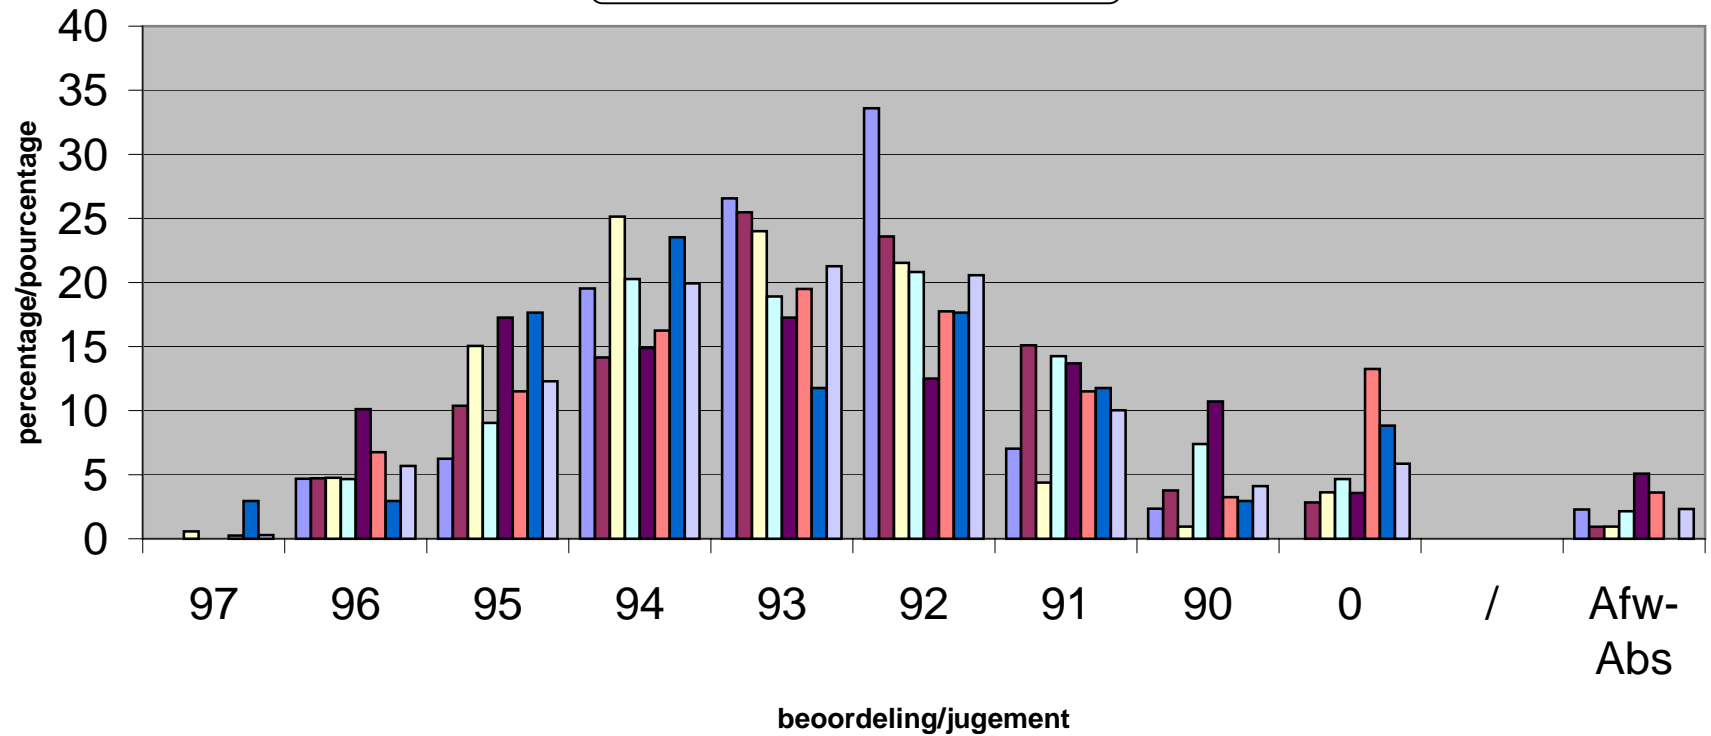

## Résultat CP 2003 ATH

HENEGOUWEN - HAINAUT

parkvogels/oiseaux parc
  wadvogels/palmipèdes
  sierduiven/pigeons
  krielen/vol. naines  
 hoenders/gr. volailles
  konijnen/lapins
  cavia's/cobayes
  gemiddelde/moyenne