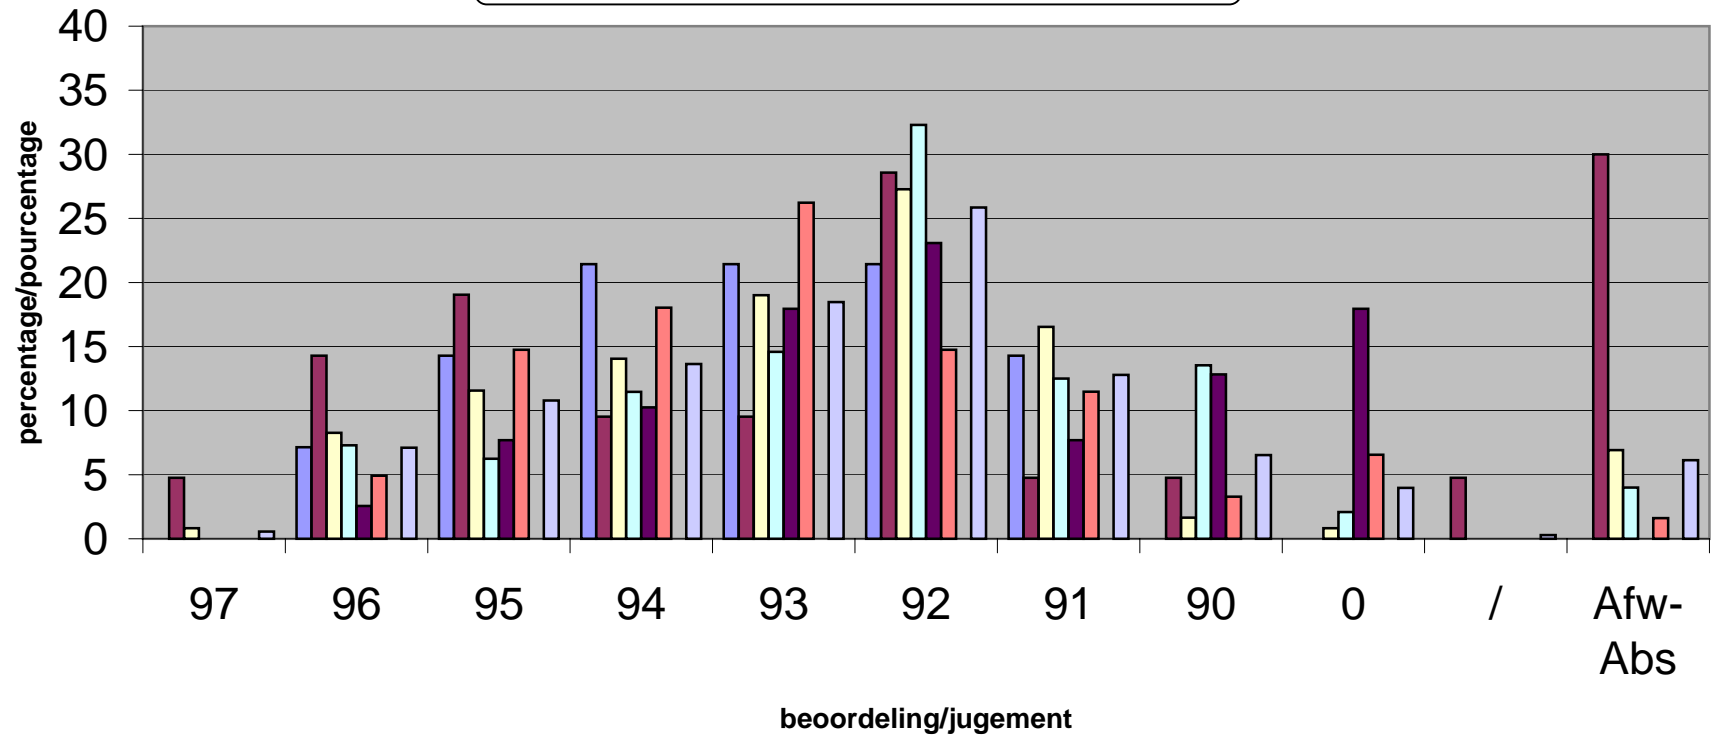

Resultaat PW 2003 BRAINE-le-CHATEAU

Résultat CP 2003 BRAINE-le-CHATEAU

WAALS BRABANT - BRABANT WALLON

■ parkvogels/oiseaux parc
 ■ watervogels/palmipèdes
 ■ sierduiven/pigeons
 ■ krielen/vol. naines
■ hoenders/gr. volailles
 ■ konijnen/lapins
 ■ cavia's/cobayes
 ■ gemiddelde/moyenne