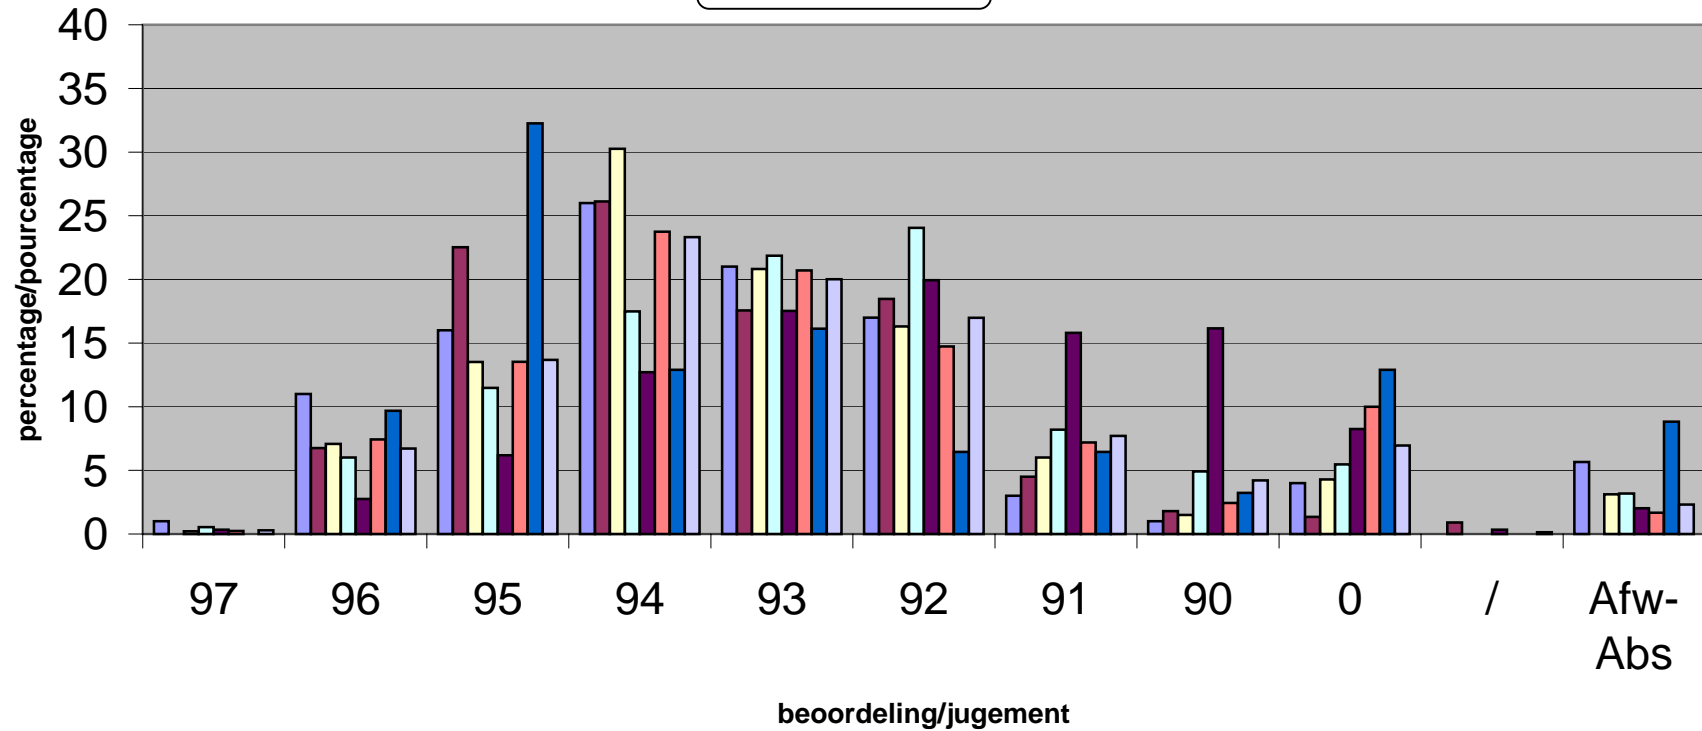

Resultaat PW 2003 BATTICE

Résultat CP 2003 BATTICE

LUIK - LIEGE

- parkvogels/oiseaux parc
- wadvogels/palmipèdes
- sierduiven/pigeons
- krielen/vol. naines
- hoenders/gr. volailles
- konijnen/lapins
- cavia's/cobayes
- gemiddelde/moyenne