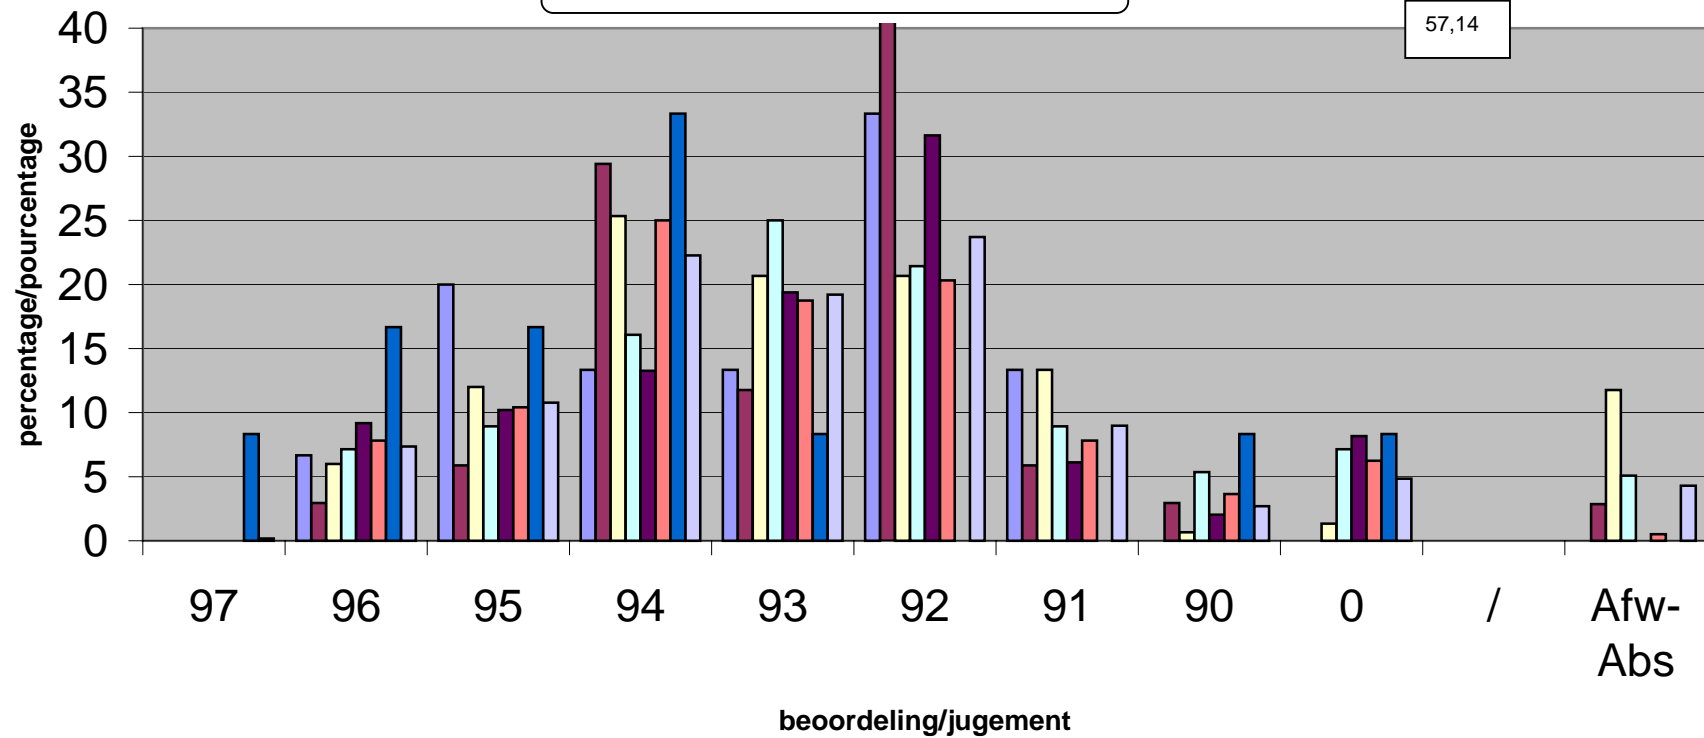

Resultaat PW 2003 LIBRAMONT

Résultat CP 2003 LIBRAMONT

LUXEMBURG - LUXEMBOURG

parkvogels/oiseaux parc
 watervogels/palmipèdes
 sierduiven/pigeons
 krielen/vol. naines

hoenders/gr. volailles
 konijnen/lapins
 cavia's/cobayes
 gemiddelde/moyenne