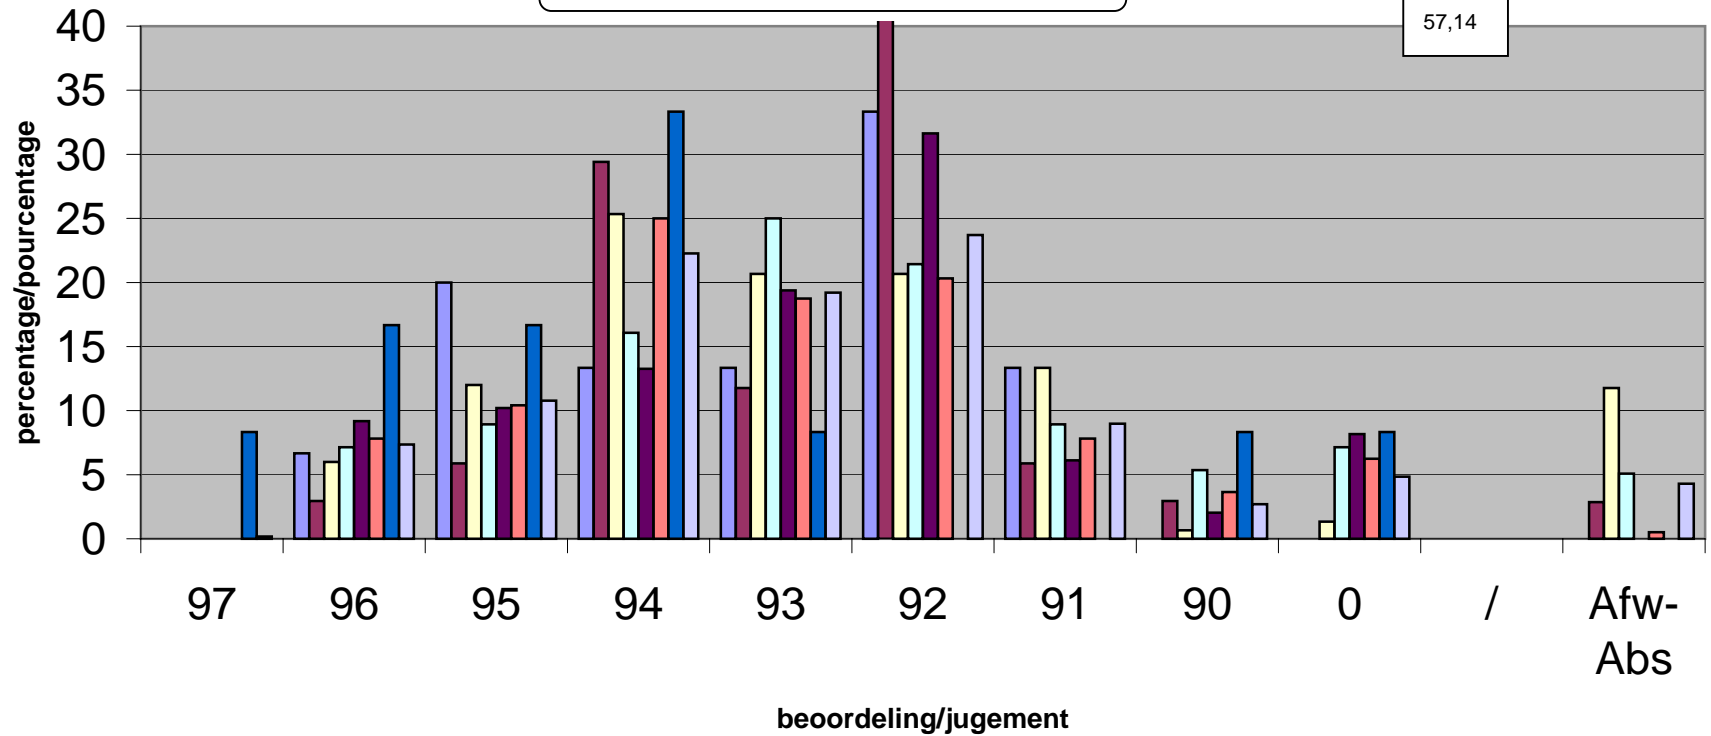

Resultaat PW 2003 LIBRAMONT

Résultat CP 2003 LIBRAMONT

LUXEMBURG - LUXEMBOURG

parkvogels/oiseaux parc
 watervogels/palmipèdes
 sierduiven/pigeons
 krielen/vol. naines

hoenders/gr. volailles
 konijnen/lapins
 cavia's/cobayes
 gemiddelde/moyenne