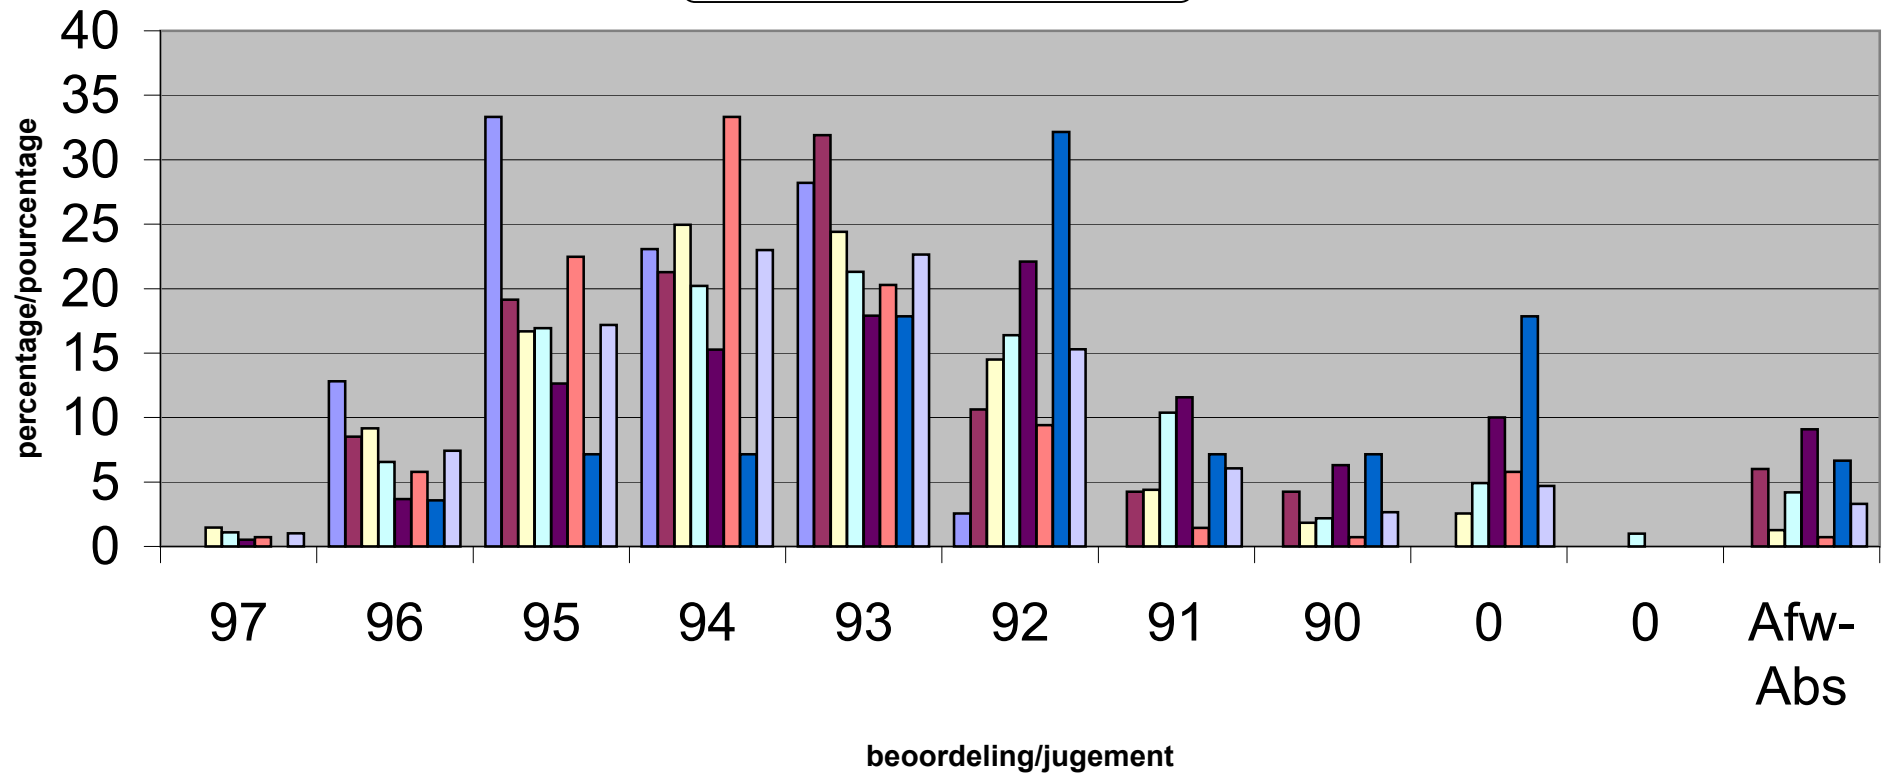

Resultaat PW 2004 HASSELT

Résultat CP 2004 HASSELT

LIMBURG - LIMBOURG

parkvogels/oiseaux parc
 watervogels/palmipèdes
 sierduiven/pigeons
 krielen/vol. naines

hoenders/gr. volailles
 konijnen/lapins
 cavia's/cobayes
 gemiddelde/moyenne