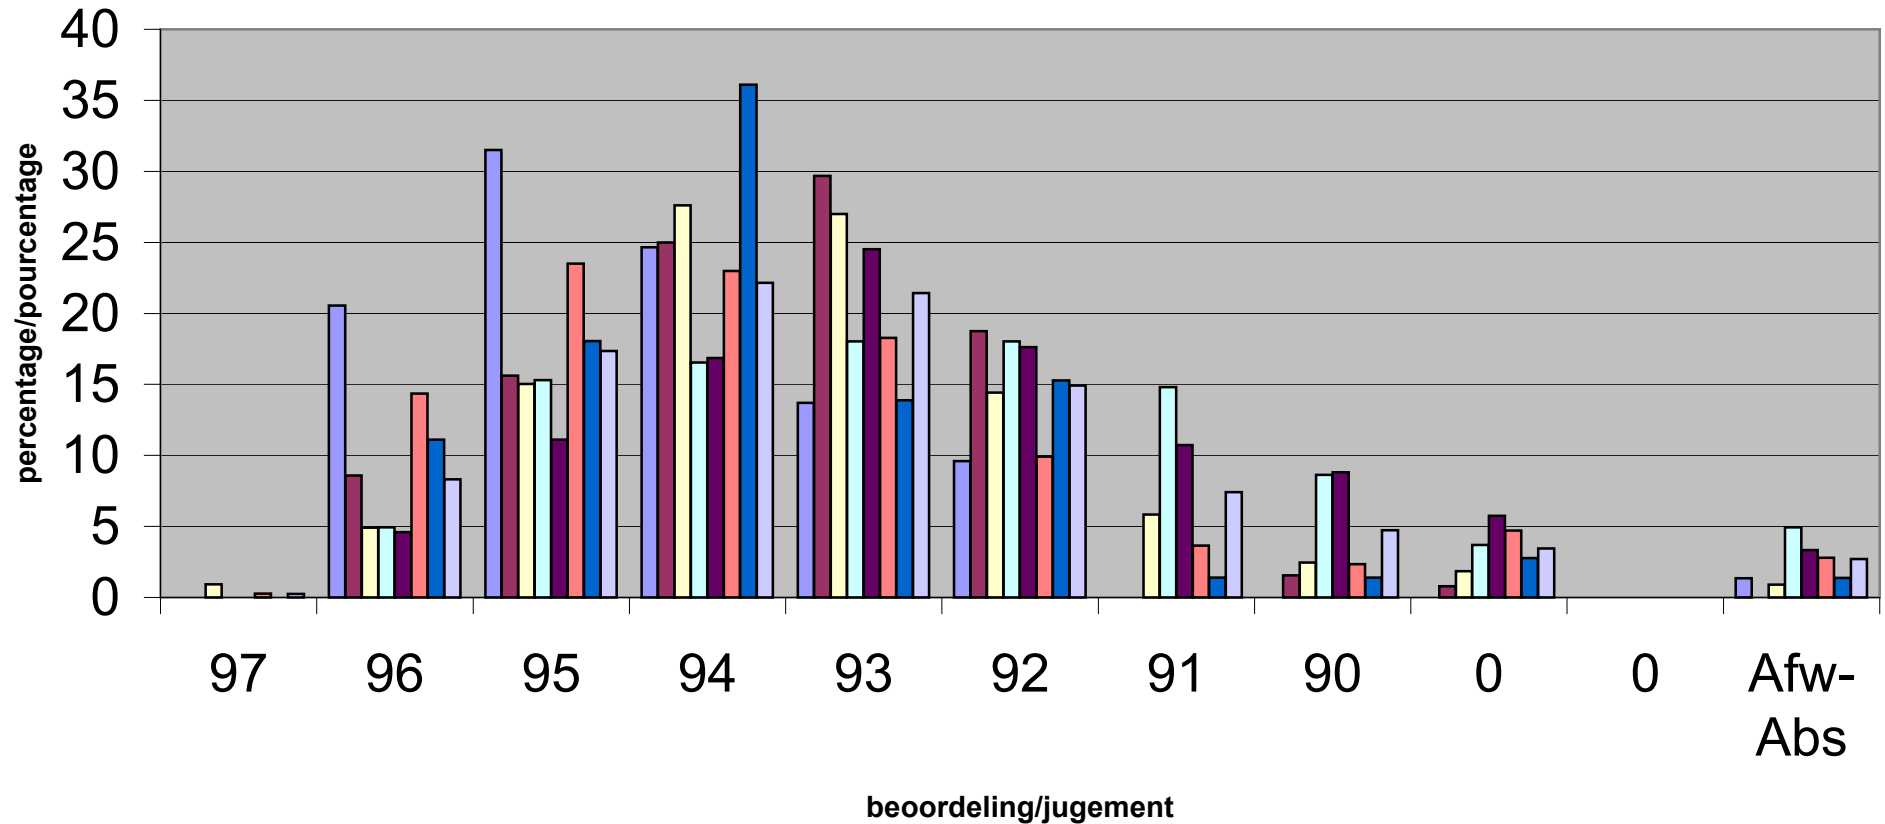

Resultaat PW 2004 MERELBEKE

Résultat CP 2004 MERELBEKE

OOST-VLAANDEREN - FLANDRE ORIENTALE

- -
- parkvogels/oiseaux parc watervogels/palmipèdes sierduiven/pigeons krielen/vol. naines
 hoenders/gr. volailles konijnen/lapins cavia's/cobayes gemiddelde/moyenne