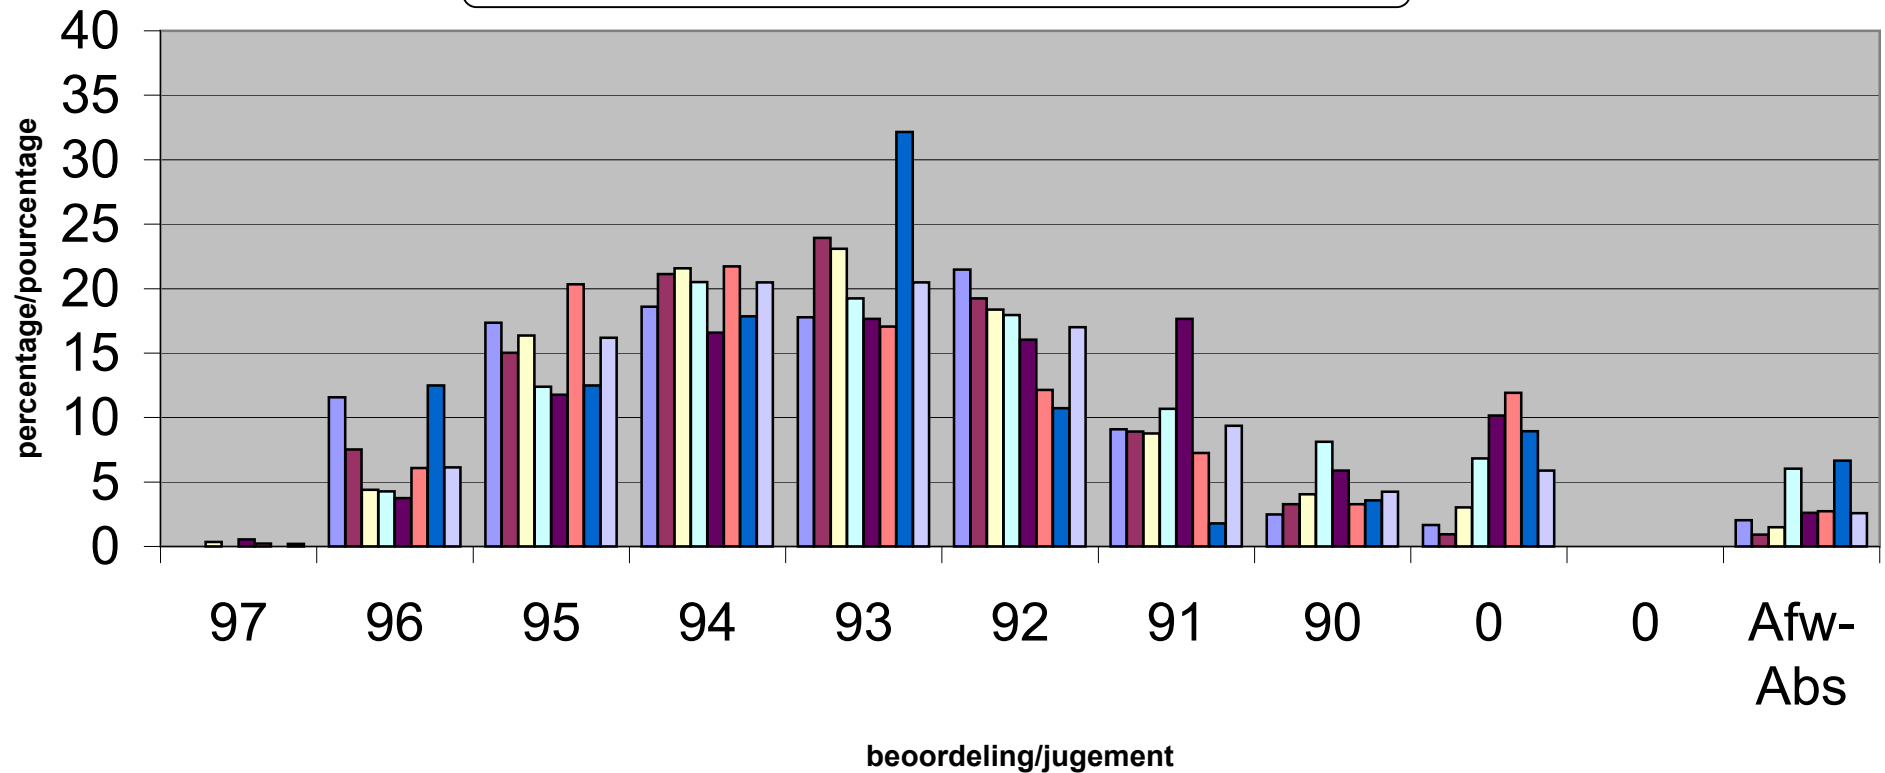

Resultaat PW 2004 BRUGGE

Résultat CP 2004 BRUGES

WEST-VLAANDEREN - FLANDRE OCCIDENTALE

parkvogels/oiseaux parc	watervogels/palmipèdes	sierduiven/pigeons	krielen/vol. naines
hoenders/gr. volailles	konijnen/lapins	cavia's/cobayes	gemiddelde/moyenne