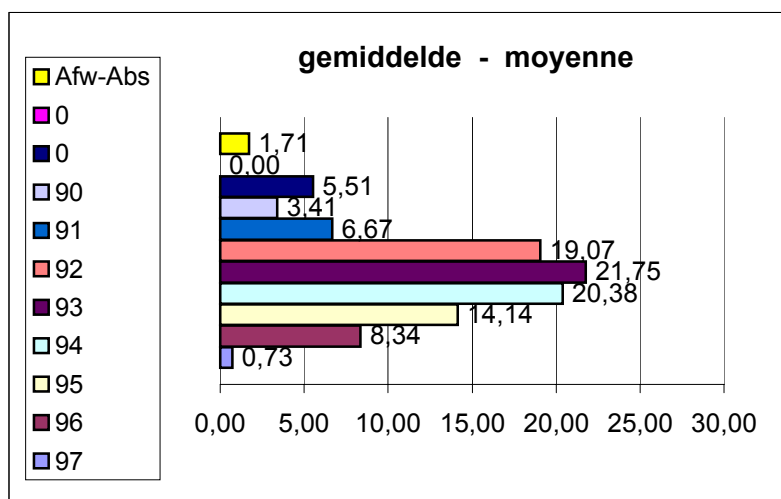

**OVERZICHT DIEREN en BEOORDELINGEN
APERCU ANIMAUX et JUGEMENTS**

WAALSE WEDSTRIJDEN - WAVER 2004 WAVRE - CONCOURS WALLONS

beoordeling jugement		parkvogels oiseaux parc	watervogels palmipèdes	sierduiven pigeons	krielen vol. naines	hoenders gr. volailles	konijnen lapins	cavia's cobayes	gemiddelde moyenne
97	aantal	0	1	6	1	0	2	0	10
	%	0,00	1,23	1,43	0,33	0,00	0,62	0,00	0,73
96	nombre	5	10	26	28	6	37	3	115
	%	7,35	12,35	6,21	9,30	17,00	11,46	13,04	8,34
95	aantal	5	12	60	36	17	61	4	195
	%	7,35	14,81	14,32	11,96	11,00	18,89	17,39	14,14
94	nombre	12	13	113	45	24	71	3	281
	%	17,65	16,05	26,97	14,95	14,63	21,98	13,04	20,38
93	aantal	17	12	101	68	35	61	6	300
	%	25,00	14,81	24,11	22,59	21,34	18,89	26,09	21,75
92	nombre	18	18	81	72	38	33	3	263
	%	26,47	22,22	19,33	23,92	23,17	10,22	13,04	19,07
91	aantal	8	7	20	13	22	19	3	92
	%	11,76	8,64	4,77	4,32	13,41	5,88	13,04	6,67
90	nombre	1	2	5	22	8	9	0	47
	%	1,47	2,47	1,19	7,31	4,88	2,79	0,00	3,41
0	aantal	2	6	7	16	14	30	1	76
	%	2,94	7,41	1,67	5,32	8,54	9,29	4,35	5,51
0	nombre	0	0	0	0	0	0	0	0
	%	0,00	0,00	0,00	0,00	0,00	0,00	0,00	0,00
Aanwezig Présents	aantal	68	81	419	301	164	323	23	1379
	%	100,00	100,00	100,00	100,00	100,00	100,00	100,00	100,00
Afw-Abs	nombre	0	7	6	3	3	5	0	24
	%	0,00	7,95	1,41	0,99	1,80	1,52	0,00	1,71
TOTAAL TOTAL	aantal	68	88	425	304	167	328	23	1403
	%	4,85	6,27	30,29	21,67	11,90	23,38	1,64	100,00

% = berekend op het aantal aanwezige dieren - calculé sur le nombre d'animaux présents

Geert De Clercq
Secrétaire national - Nationaal secretaris
février 2005 februari