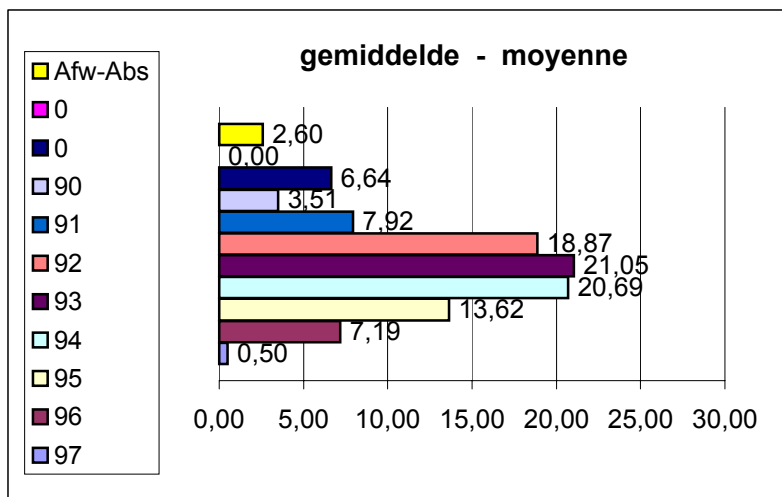

beoordeling jugement		parkvogels oiseaux parc	watervogels palmipèdes	sierduiven pigeons	krielen vol. naines	hoenders gr. volailles	konijnen lapins	cavia's cobayes	gemiddelde moyenne
97	aantal	1	2	14	8	1	10	0	36
	%	0,25	0,36	0,68	0,62	0,13	0,50	0,00	0,50
96	nombre	31	40	143	77	30	184	18	523
	%	7,83	7,16	6,94	5,92	3,88	9,12	11,18	7,19
95	aantal	43	94	277	145	75	343	13	990
	%	10,86	16,82	13,43	11,15	9,70	17,00	8,07	13,62
94	nombre	69	106	550	207	102	438	32	1504
	%	17,42	18,96	26,67	15,92	13,20	21,70	19,88	20,69
93	aantal	74	130	470	272	155	399	30	1530
	%	18,69	23,26	22,79	20,92	20,05	19,77	18,63	21,05
92	nombre	112	112	375	297	183	274	19	1372
	%	28,28	20,04	18,19	22,85	23,67	13,58	11,80	18,87
91	aantal	48	39	116	133	103	124	13	576
	%	12,12	6,98	5,63	10,23	13,32	6,14	8,07	7,92
90	nombre	12	11	50	72	44	54	12	255
	%	3,03	1,97	2,42	5,54	5,69	2,68	7,45	3,51
0	aantal	6	25	67	89	80	192	24	483
	%	1,52	4,47	3,25	6,85	10,35	9,51	14,91	6,64
0	nombre	0	0	0	0	0	0	0	0
	%	0,00	0,00	0,00	0,00	0,00	0,00	0,00	0,00
Aanwezig Présents	aantal	396	559	2062	1300	773	2018	161	7269
	%	100,00	100,00	100,00	100,00	100,00	100,00	100,00	100,00
Afw-Abs	nombre	8	15	59	25	11	75	1	194
	%	1,98	2,61	2,78	1,89	1,40	3,58	0,62	2,60
TOTAAL TOTAL	aantal	404	574	2121	1325	784	2093	162	7463
	%	5,41	7,69	28,42	17,75	10,51	28,05	2,17	100,00

% = berekend op het aantal aanwezige dieren - calculé sur le nombre d'animaux présents

Geert De Clercq
Secrétaire national - Nationaal secretaris
février 2005 februari